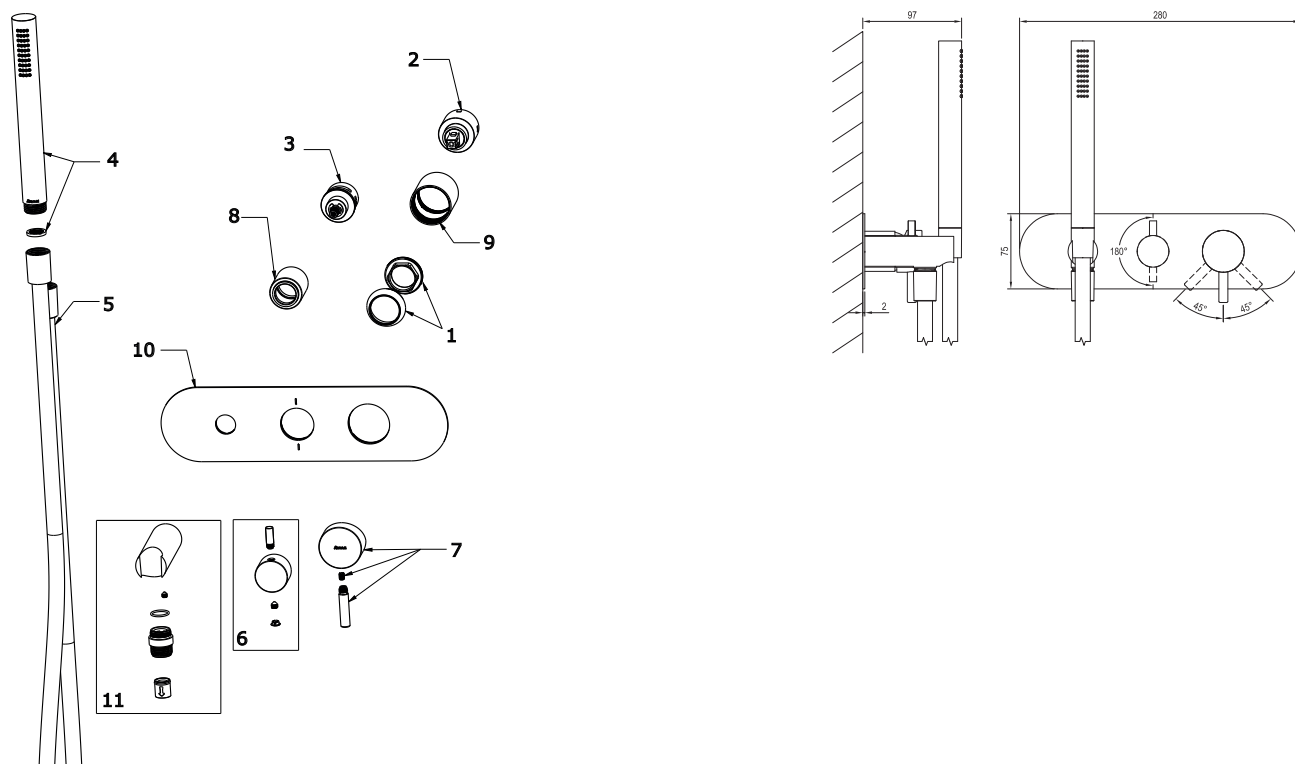

ESPIRIT

RAVAK®

ES 065.60RGB.O2.RB07D.+S Pod. 2-c. bez t. set., gold r. br.

Obj. č. (SIČ): X070361

Č.	Obj. č. (SIČ)	Náhradní díl	Cena bez DPH	Cena s DPH
1	X07P911	Krytka matice kartuše rose gold brushed	324,79	393
2	X07P827	Kartuše	247,93	300
3	X07P1068	Přepínač	1 589,26	1 923
4	X07P706	Ruční sprcha rose gold brushed	2 305,79	2 790
5	X07P1081	Sprchová hadice rose gold brushed 150 cm	1 702,48	2 060
6	X07P1002	Páka přepínače rose gold brushed	1 238,02	1 498
7	X07P992	Páka rose gold brushed	1 296,69	1 569
8	X07P886	Krycí válec přepínače rose gold brushed	1 045,45	1 265
9	X07P876	Krycí válec kartuše rose gold brushed	733,06	887
10	X07P836	Krycí deska rose gold brushed	4 552,07	5 508
11	X07P1077	Sada na připojení sprchy rose gold brushed	1 941,32	2 349