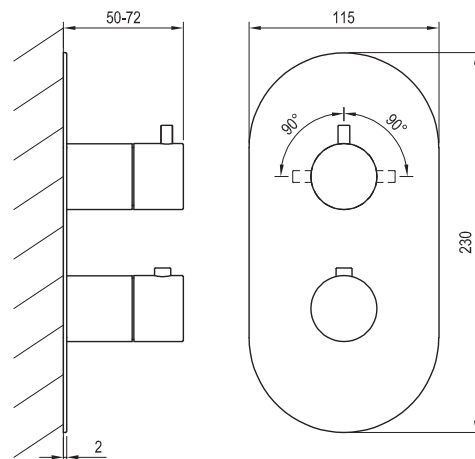

ESPIRIT

RAVAK®

ES 063.60RGB.O2.RB07C Termo pod. 2-c. bez těl., gold r. br.

Obj. č. (SIČ): X070360

Č.	Obj. č. (SIČ)	Náhradní díl	Cena bez DPH	Cena s DPH
1	X07P1051	Přepínač	1 589,26	1 923
2	X07P982	Páka kartuše rose gold brushed	1 591,74	1 926
3	X07P1007	Páka přepínače rose gold brushed	1 382,64	1 673
4	X07P891	Krycí válec přepínače rose gold brushed	1 116,53	1 351
5	X07P901	Krycí válec kartuše rose gold brushed	989,26	1 197
6	X07P846	Krycí deska chrom	4 172,73	5 049