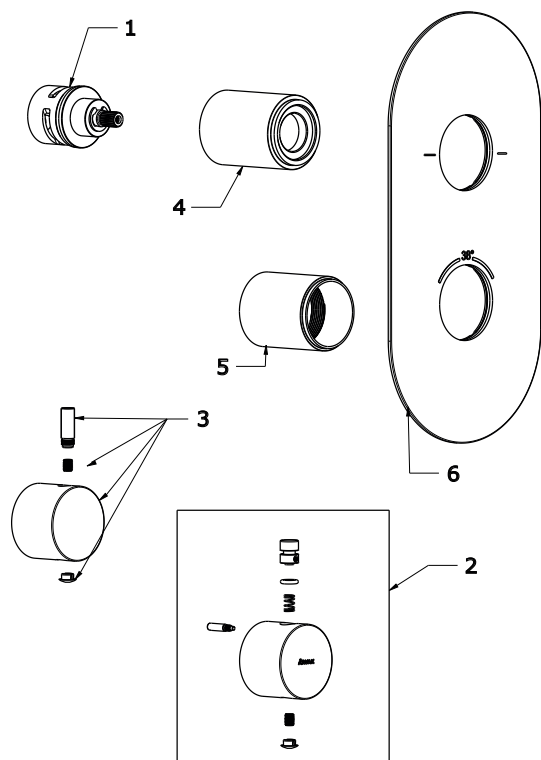

ESPIRIT

RAVAK®

ES 063.60RGB.O2.RB07C Termo pod. 2-c. bez těl., gold r. br.

Obj. č. (SIČ): X070360

Č.	Obj. č. (SIČ)	Náhradní díl	Cena bez DPH	Cena s DPH
1	X07P1051	Přepínač	1 589,26	1 923
2	X07P982	Páka kartuše rose gold brushed	1 591,74	1 926
3	X07P1007	Páka přepínače rose gold brushed	1 382,64	1 673
4	X07P891	Krycí válec přepínače rose gold brushed	1 116,53	1 351
5	X07P901	Krycí válec kartuše rose gold brushed	989,26	1 197
6	X07P846	Krycí deska chrom	4 172,73	5 049