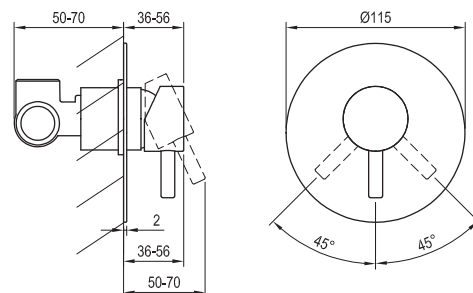

ESPIRIT

RAVAK[®]

ES 062.60RGB.O1 Podom. bat. 1-cestná s těl., rose gold br.

Obj. č. (SIČ): X070359

Č.	Obj. č. (SIČ)	Náhradní díl	Cena bez DPH	Cena s DPH
1	X07P911	Krytka matice kartuše rose gold brushed	324,79	393
2	X07P827	Kartuše	247,93	300
3	X07P992	Páka rose gold brushed	1 296,69	1 569
4	X07P866	Krycí deska rose gold brushed	3 861,98	4 673