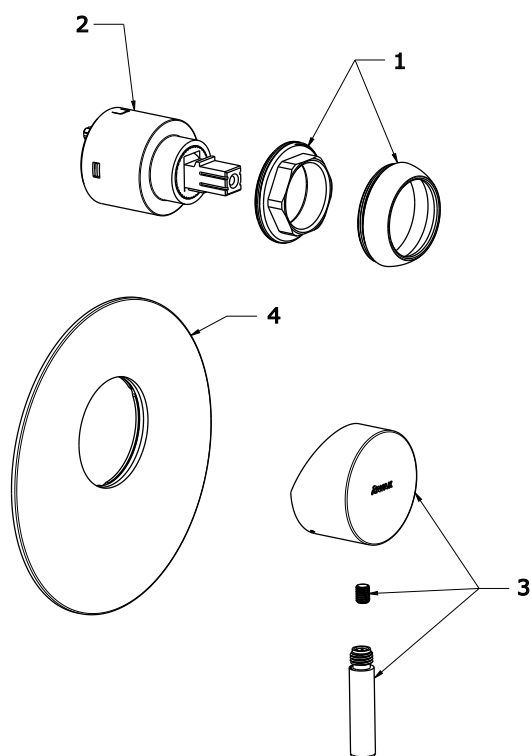

ESPIRIT

RAVAK[®]

ES 062.60RGB.O1 Podom. bat. 1-cestná s těl., rose gold br.

Obj. č. (SIČ): X070359

Č.	Obj. č. (SIČ)	Náhradní díl	Cena bez DPH	Cena s DPH
1	X07P911	Krytka matice kartuše rose gold brushed	324,79	393
2	X07P827	Kartuše	247,93	300
3	X07P992	Páka rose gold brushed	1 296,69	1 569
4	X07P866	Krycí deska rose gold brushed	3 861,98	4 673