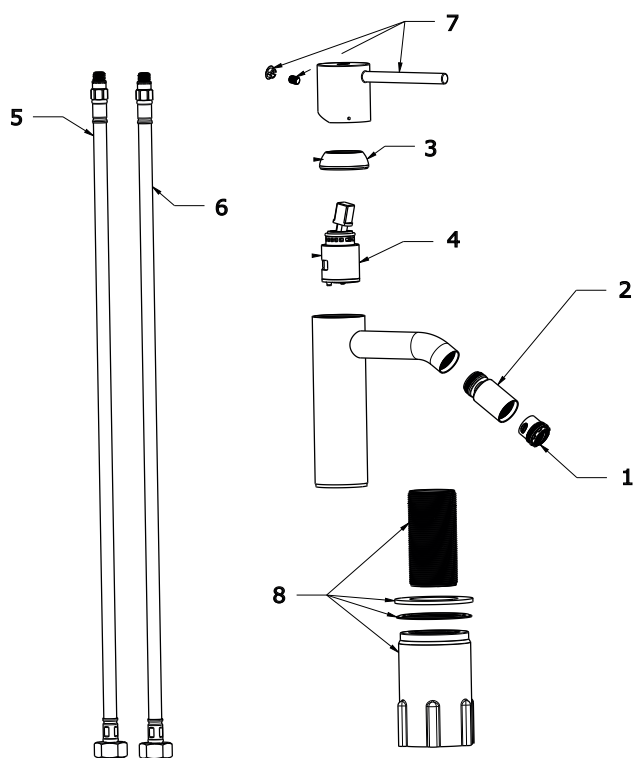

ESPIRIT

RAVAK®

ES 056.60RGB Bidet. bat. 180 mm, bez výpusti, rose gold br.

Obj. č. (SIČ): X070355

Č.	Obj. č. (SIČ)	Náhradní díl	Cena bez DPH	Cena s DPH
1	X07P1036	Perlátor	121,49	147
2	X07P1038	Kryt perlátoru rose gold brushed	400,83	485
3	X07P906	Krytka kartuše rose gold brushed	302,48	366
4	X07P826	Kartuše	392,56	475
5	X07P1074	Připojovací hadice 450 mm 3/8" - teplá	129,75	157
6	X07P1075	Připojovací hadice 450 mm 3/8" - studená	129,75	157
7	X07P1022	Páka rose gold brushed	1186,78	1436
8	X07P1092	Montážní sada	318,18	385