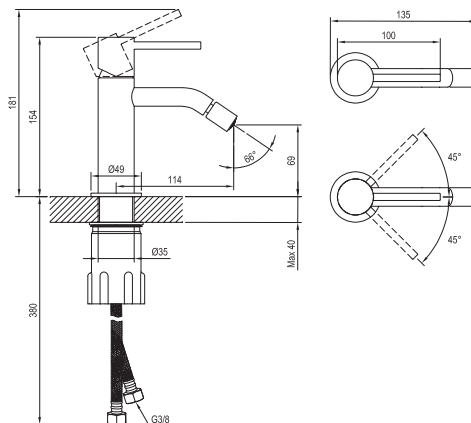

ESPIRIT

RAVAK®

ES 056.60RGB Bidet. bat. 180 mm, bez výpusti, rose gold br.

Obj. č. (SIČ): X070355

Č.	Obj. č. (SIČ)	Náhradní díl	Cena bez DPH	Cena s DPH
1	X07P1036	Perlátor	121,49	147
2	X07P1038	Kryt perlátoru rose gold brushed	400,83	485
3	X07P906	Krytka kartuše rose gold brushed	302,48	366
4	X07P826	Kartuše	392,56	475
5	X07P1074	Připojovací hadice 450 mm 3/8" - teplá	129,75	157
6	X07P1075	Připojovací hadice 450 mm 3/8" - studená	129,75	157
7	X07P1022	Páka rose gold brushed	1186,78	1436
8	X07P1092	Montážní sada	318,18	385