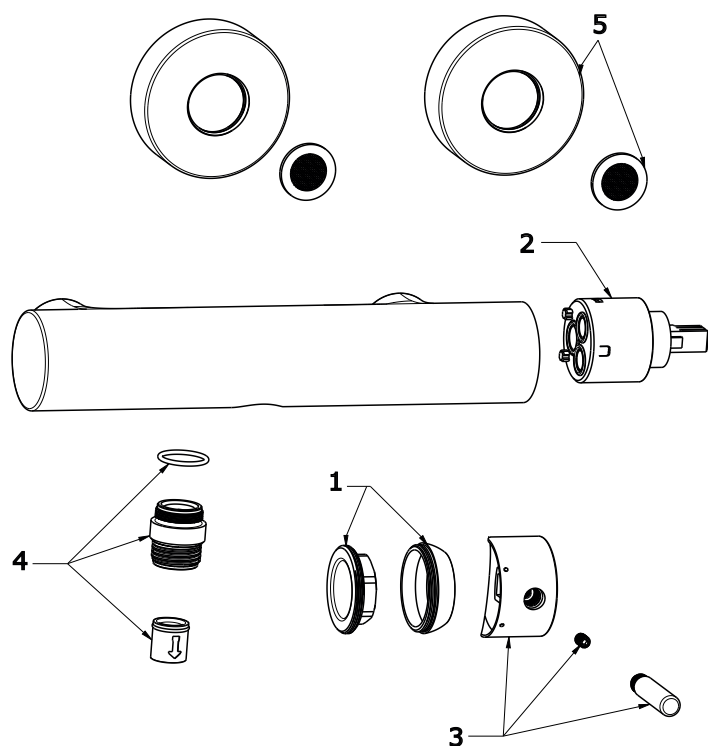

ESPIRIT

RAVAK[®]

ES 032.60RGB Sprchová nástěnná bat. bez setu, rose gold br.

Obj. č. (SIČ): X070354

Č.	Obj. č. (SIČ)	Náhradní díl	Cena bez DPH	Cena s DPH
1	X07P947	Montážní set graphite brushed	324,79	393
2	X07P911	Krytka matice kartuše rose gold brushed	247,93	300
3	X07P827	Kartuše	1296,69	1569
4	X07P992	Páka rose gold brushed	402,48	487
5	X07P1087	Šroubení	790,91	957