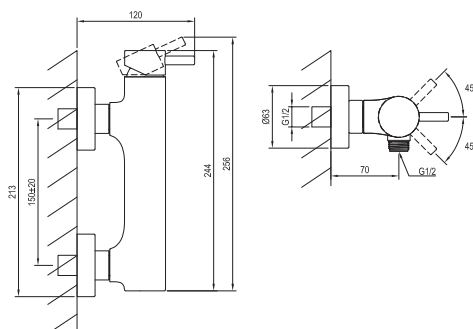

ESPIRIT

RAVAK[®]

ES 032.60RGB Sprchová nástěnná bat. bez setu, rose gold br.

Obj. č. (SIČ): X070354

Č.	Obj. č. (SIČ)	Náhradní díl	Cena bez DPH	Cena s DPH
1	X07P947	Montážní set graphite brushed	324,79	393
2	X07P911	Krytka matice kartuše rose gold brushed	247,93	300
3	X07P827	Kartuše	1296,69	1569
4	X07P992	Páka rose gold brushed	402,48	487
5	X07P1087	Šroubení	790,91	957