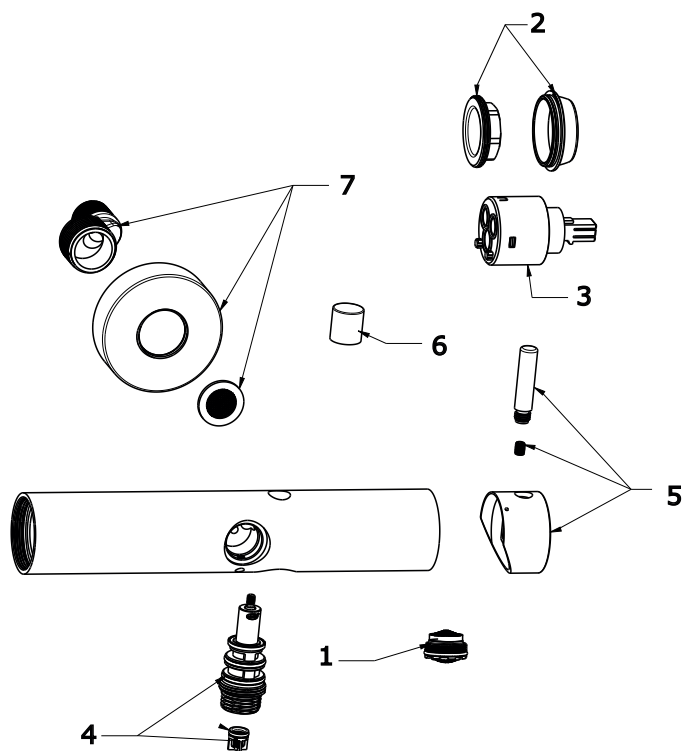

ESPIRIT

ravak[®]

ES 022.60RGB Vanová nástěnná bat. bez setu, rose gold br.

Obj. č. (SIČ): X070353

Č.	Obj. č. (SIČ)	Náhradní díl	Cena bez DPH	Cena s DPH
1	X07P947	Montážní set graphite brushed	95,87	116
2	X07P1044	Perlátor	438,84	531
3	X07P916	Krytka matice kartuše rose gold brushed	247,93	300
4	X07P827	Kartuše	628,10	760
5	X07P1055	Přepínač	1324,79	1603
6	X07P997	Páka rose gold brushed	278,51	337
7	X07P957	Ovladač přepínače rose gold brushed	790,91	957