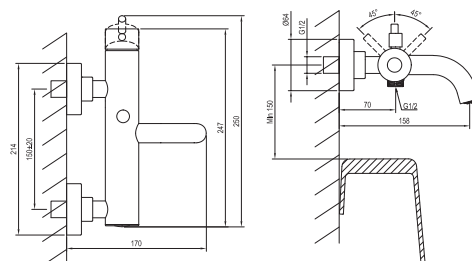

ESPIRIT

ravak[®]

ES 022.60RGB Vanová nástěnná bat. bez setu, rose gold br.

Obj. č. (SIČ): X070353

Č.	Obj. č. (SIČ)	Náhradní díl	Cena bez DPH	Cena s DPH
1	X07P947	Montážní set graphite brushed	95,87	116
2	X07P1044	Perlátor	438,84	531
3	X07P916	Krytka matice kartuše rose gold brushed	247,93	300
4	X07P827	Kartuše	628,10	760
5	X07P1055	Přepínač	1324,79	1603
6	X07P997	Páka rose gold brushed	278,51	337
7	X07P957	Ovladač přepínače rose gold brushed	790,91	957