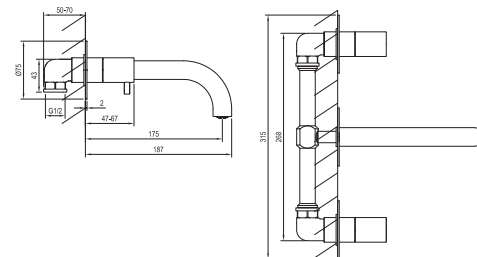

# ESPIRIT

**RAVAK**<sup>®</sup>

ES 021.60RGB.01 Vanová podom. bat. s tělesem, rose gold br.

Obj. č. (SIČ): X070351

Č.	Obj. č. (SIČ)	Náhradní díl	Cena bez DPH	Cena s DPH
1	X07P1095	Ventil červený	95,87	116
2	X07P1044	Perlátor	2 362,81	2 859
3	X07P1116	Výtokové ramínko rose gold brushed	763,64	924
4	X07P940	Krytka rose gold brushed	1 428,10	1 728
5	X07P967	Ovladač studená rose gold brushed	1 428,10	1 728
6	X07P977	Ovladač teplá rose gold brushed	713,22	863
7	X07P871	Krycí válec rose gold brushed	1 904,96	2 305
8	X07P926	Krytka rose gold brushed	495,04	599
9	X07P1096	Ventil modrý	438,02	530