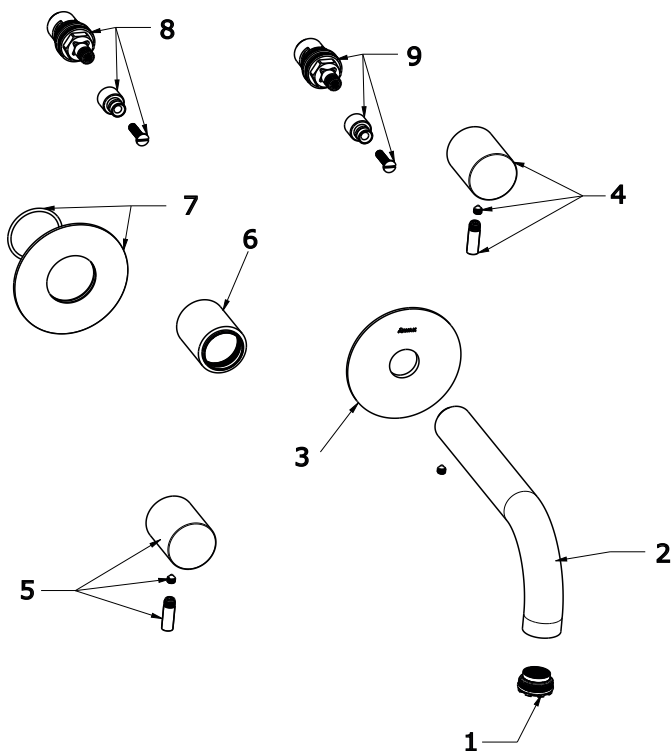

# ESPIRIT

**RAVAK**<sup>®</sup>

ES 021.60RGB.01 Vanová podom. bat. s tělesem, rose gold br.

Obj. č. (SIČ): X070351

Č.	Obj. č. (SIČ)	Náhradní díl	Cena bez DPH	Cena s DPH
1	X07P1095	Ventil červený	95,87	116
2	X07P1044	Perlátor	2 362,81	2 859
3	X07P1116	Výtokové ramínko rose gold brushed	763,64	924
4	X07P940	Krytka rose gold brushed	1 428,10	1 728
5	X07P967	Ovladač studená rose gold brushed	1 428,10	1 728
6	X07P977	Ovladač teplá rose gold brushed	713,22	863
7	X07P871	Krycí válec rose gold brushed	1 904,96	2 305
8	X07P926	Krytka rose gold brushed	495,04	599
9	X07P1096	Ventil modrý	438,02	530