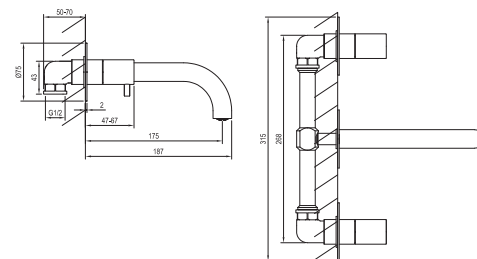

# ESPIRIT

**RAVAK**<sup>®</sup>

ES 019.60RGB.01 Umyvadlová podom. bat. s těl., rose g. br.

Obj. č. (SIČ): X070350

Č.	Obj. č. (SIČ)	Náhradní díl	Cena bez DPH	Cena s DPH
1	X07P1036	Perlátor	121,49	147
2	X07P1045	Perlátor	2 754,55	3 333
3	X07P1108	Výtokové ramínko rose gold brushed	1 365,29	1 652
4	X07P940	Krytka rose gold brushed	1 428,10	1 728
5	X07P967	Ovladač studená rose gold brushed	1 428,10	1 728
6	X07P977	Ovladač teplá rose gold brushed	713,22	863
7	X07P871	Krycí válec rose gold brushed	495,04	599
8	X07P1096	Ventil modrý	495,04	599