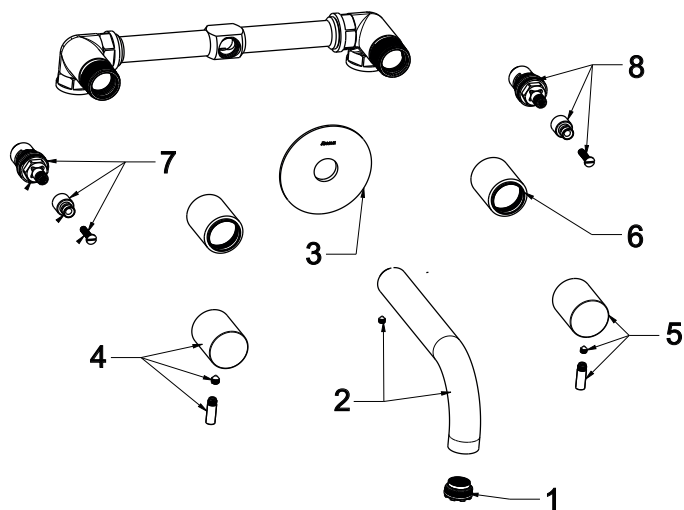

# ESPIRIT

**RAVAK**<sup>®</sup>

ES 019.60RGB.01 Umyvadlová podom. bat. s těl., rose g. br.

Obj. č. (SIČ): X070350

Č.	Obj. č. (SIČ)	Náhradní díl	Cena bez DPH	Cena s DPH
1	X07P1036	Perlátor	121,49	147
2	X07P1045	Perlátor	2 754,55	3 333
3	X07P1108	Výtokové ramínko rose gold brushed	1 365,29	1 652
4	X07P940	Krytka rose gold brushed	1 428,10	1 728
5	X07P967	Ovladač studená rose gold brushed	1 428,10	1 728
6	X07P977	Ovladač teplá rose gold brushed	713,22	863
7	X07P871	Krycí válec rose gold brushed	495,04	599
8	X07P1096	Ventil modrý	495,04	599