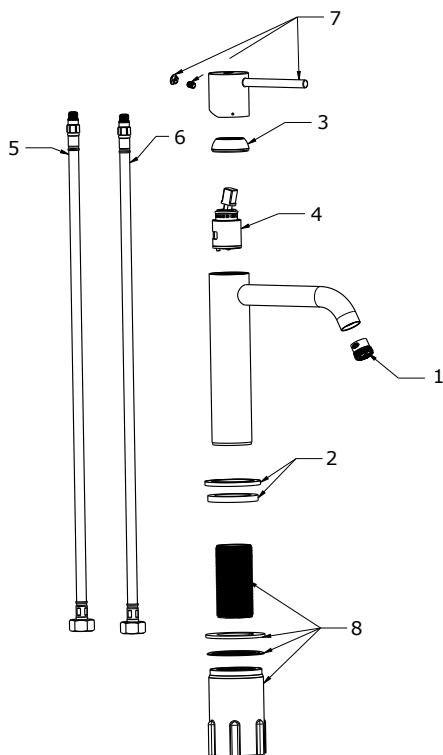

# ESPIRIT

**RAVAK®**

ES 012.60RGB Umyvadlová bat. 190 mm, bez výp., rose gold br  
Obj. č. (SIČ): X070347

Č.	Obj. č. (SIČ)	Náhradní díl	Cena bez DPH	Cena s DPH
1	X07P1036	Perlátor	121,49	147
2	X07P1118	Podložka s těsněním rose gold brushed	387,60	469
3	X07P906	Krytka kartuše rose gold brushed	302,48	366
4	X07P826	Kartuše	392,56	475
5	X07P1074	Připojovací hadice 450 mm 3/8" - teplá	129,75	157
6	X07P1075	Připojovací hadice 450 mm 3/8" - studená	129,75	157
7	X07P1022	Páka rose gold brushed	1186,78	1436
8	X07P1092	Montážní sada	318,18	385