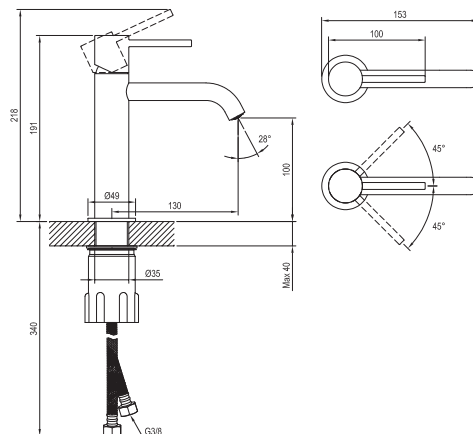

# ESPIRIT

**RAVAK®**

ES 012.60RGB Umyvadlová bat. 190 mm, bez výp., rose gold br  
Obj. č. (SIČ): X070347

Č.	Obj. č. (SIČ)	Náhradní díl	Cena bez DPH	Cena s DPH
1	X07P1036	Perlátor	121,49	147
2	X07P1118	Podložka s těsněním rose gold brushed	387,60	469
3	X07P906	Krytka kartuše rose gold brushed	302,48	366
4	X07P826	Kartuše	392,56	475
5	X07P1074	Připojovací hadice 450 mm 3/8" - teplá	129,75	157
6	X07P1075	Připojovací hadice 450 mm 3/8" - studená	129,75	157
7	X07P1022	Páka rose gold brushed	1186,78	1436
8	X07P1092	Montážní sada	318,18	385