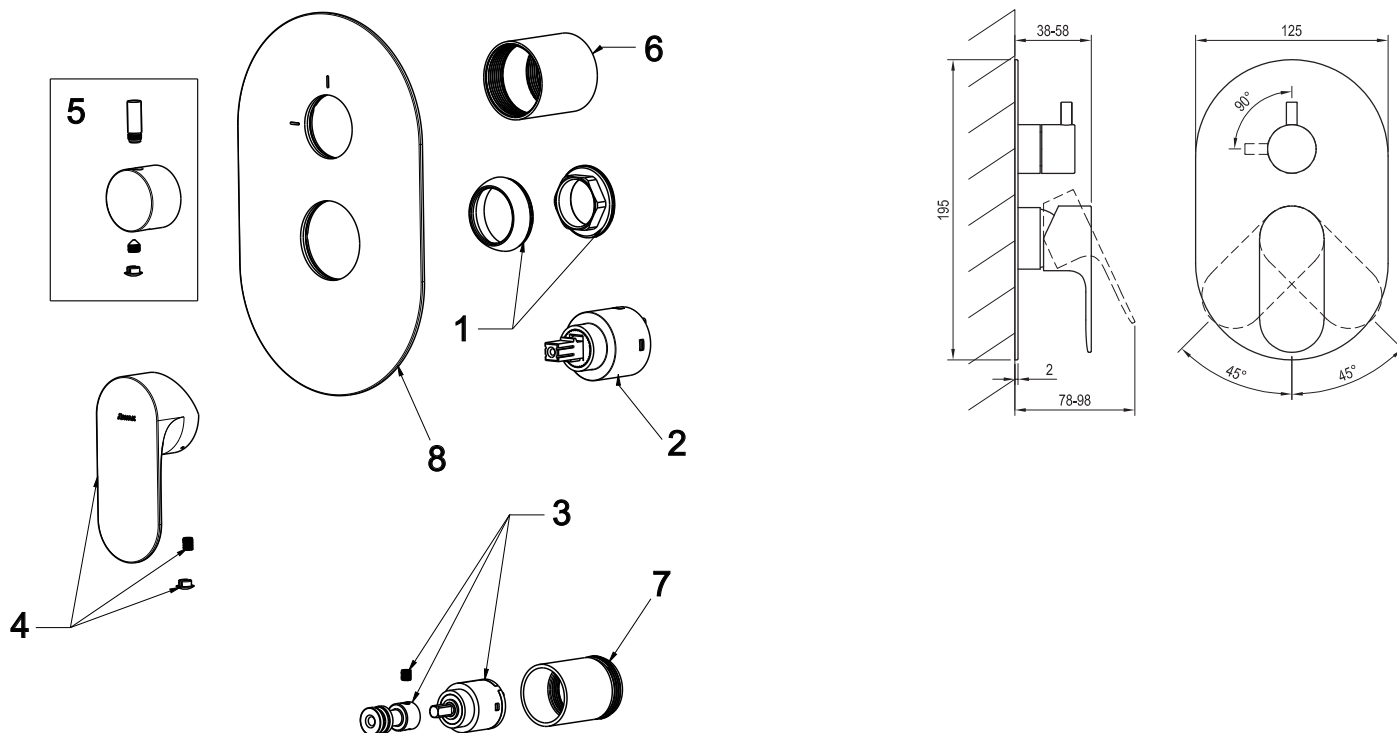

ELEGANTA

RAVAK[®]

EL 065.20GB.O2.RB07E Pod. 2-c. bez těl., graphite br.

Obj. č. (SIČ): X070338

Č.	Obj. č. (SIČ)	Náhradní díl	Cena bez DPH	Cena s DPH
1	X07P912	Krytka matice kartuše graphite brushed	359,50	435
2	X07P827	Kartuše	247,93	300
3	X07P1057	Přepínač	539,67	653
4	X07P988	Páka graphite brushed	1 195,87	1 447
5	X07P1003	Páka přepínače graphite brushed	1 383,47	1 674
6	X07P877	Krycí válec kartuše graphite brushed	768,60	930
7	X07P897	Krycí válec přepínače graphite brushed	726,45	879
8	X07P842	Krycí deska graphite brushed	4 186,78	5 066