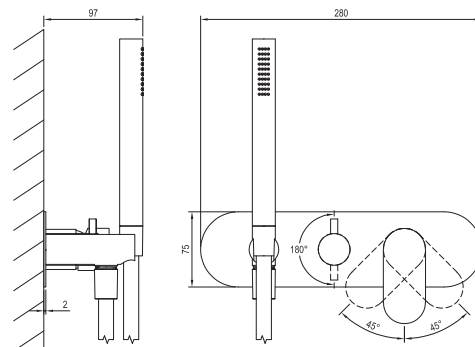

ELEGANTA

ravak[®]

EL 065.20GB.O2.RB07D.+S Pod. 2-c. bez t, set, graphite br.

Obj. č. (SIČ): X070337

Č.	Obj. č. (SIČ)	Náhradní díl	Cena bez DPH	Cena s DPH
1	X07P912	Krytka matice kartuše graphite brushed	359,50	435
2	X07P827	Kartuše	247,93	300
3	X07P1068	Přepínač	1589,26	1923
4	X07P1082	Sprchová hadice graphite brushed 150 cm	1563,64	1892
5	X07P988	Páka graphite brushed	1195,87	1447
6	X07P1003	Páka přepínače graphite brushed	1383,47	1674
7	X07P887	Krycí válec přepínače graphite brushed	1080,17	1307
8	X07P877	Krycí válec kartuše graphite brushed	768,60	930
9	X07P837	Krycí deska graphite brushed	4 232,23	5 121
10	X07P1078	Sada na připojení sprchy graphite brushed	1942,98	2 351
11	X07P694	Ruční sprcha graphite brushed	2 140,50	2 590