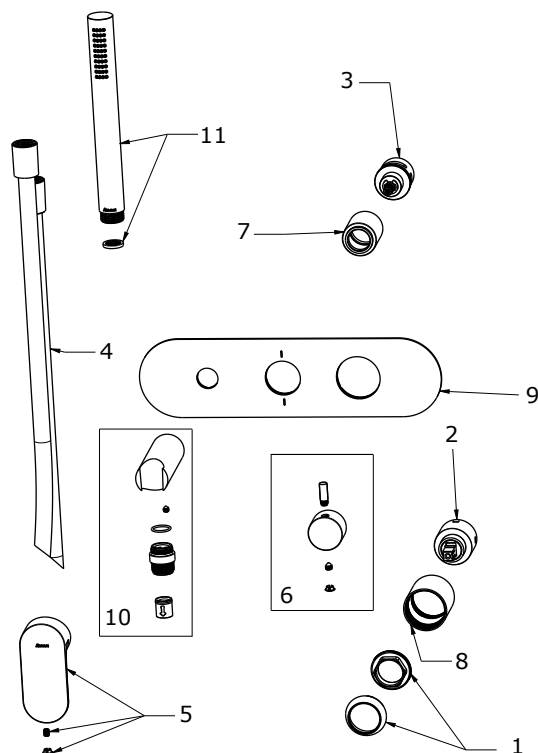

ELEGANTA

ravak[®]

EL 065.20GB.O2.RB07D.+S Pod. 2-c. bez t, set, graphite br.

Obj. č. (SIČ): X070337

Č.	Obj. č. (SIČ)	Náhradní díl	Cena bez DPH	Cena s DPH
1	X07P912	Krytka matice kartuše graphite brushed	359,50	435
2	X07P827	Kartuše	247,93	300
3	X07P1068	Přepínač	1589,26	1923
4	X07P1082	Sprchová hadice graphite brushed 150 cm	1563,64	1892
5	X07P988	Páka graphite brushed	1195,87	1447
6	X07P1003	Páka přepínače graphite brushed	1383,47	1674
7	X07P887	Krycí válec přepínače graphite brushed	1080,17	1307
8	X07P877	Krycí válec kartuše graphite brushed	768,60	930
9	X07P837	Krycí deska graphite brushed	4 232,23	5 121
10	X07P1078	Sada na připojení sprchy graphite brushed	1942,98	2 351
11	X07P694	Ruční sprcha graphite brushed	2 140,50	2 590