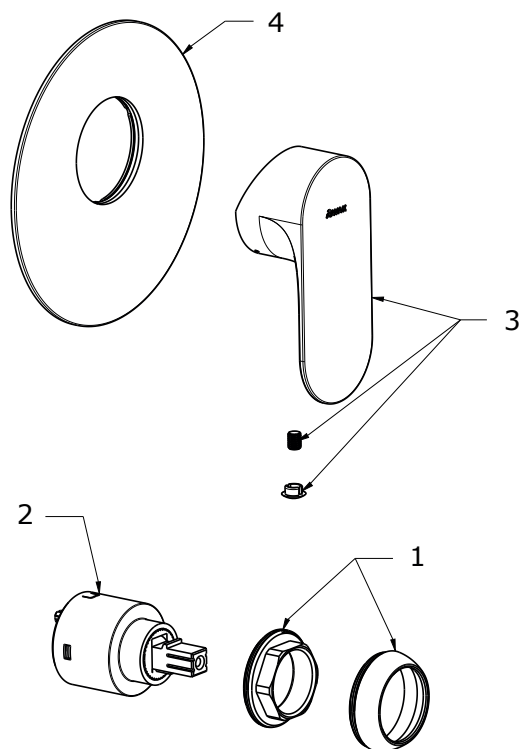

ELEGANTA

RAVAK[®]

EL 062.20GB.01 Podom. bat. 1-cestná s těl., graphite br.

Obj. č. (SIČ): X070336

Č.	Obj. č. (SIČ)	Náhradní díl	Cena bez DPH	Cena s DPH
1	X07P912	Krytka matice kartuše graphite brushed	359,50	435
2	X07P827	Kartuše	247,93	300
3	X07P988	Páka graphite brushed	1 195,87	1 447
4	X07P867	Krycí deska graphite brushed	3 745,45	4 532