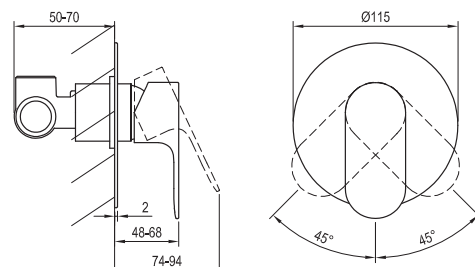

ELEGANTA

RAVAK[®]

EL 062.20GB.01 Podom. bat. 1-cestná s těl., graphite br.

Obj. č. (SIČ): X070336

Č.	Obj. č. (SIČ)	Náhradní díl	Cena bez DPH	Cena s DPH
1	X07P912	Krytka matice kartuše graphite brushed	359,50	435
2	X07P827	Kartuše	247,93	300
3	X07P988	Páka graphite brushed	1 195,87	1 447
4	X07P867	Krycí deska graphite brushed	3 745,45	4 532