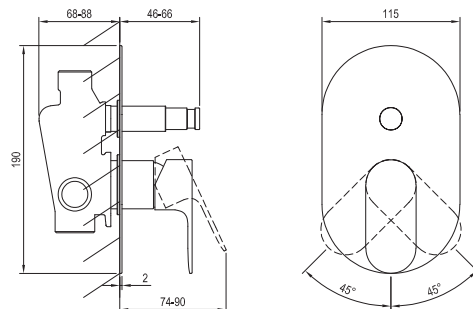

ELEGANTA

RAVAK®

EL 061.20GB.02 Podom. auto. 2-cestná s těl., graphite br.
Obj. č. (SIČ): X070335

Č.	Obj. č. (SIČ)	Náhradní díl	Cena bez DPH	Cena s DPH
1	X07P912	Krytka matice kartuše graphite brushed	359,50	435
2	X07P828	Kartuše	247,93	300
3	X07P1060	Přepínač graphite brushed	1 251,24	1 514
4	X07P988	Páka graphite brushed	1 195,87	1 447
5	X07P882	Krycí válec kartuše graphite brushed	795,04	962
6	X07P862	Krycí deska graphite brushed	4 249,59	5 142