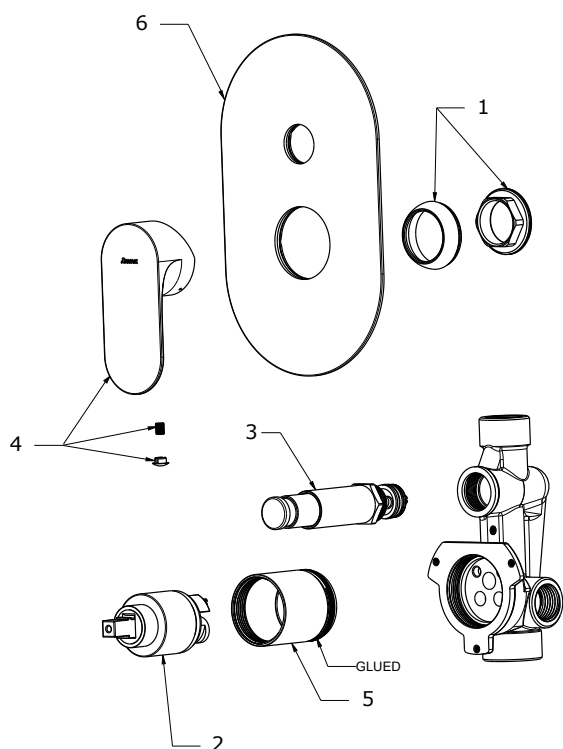

ELEGANTA

RAVAK®

EL 061.20GB.02 Podom. auto. 2-cestná s těl., graphite br.
Obj. č. (SIČ): X070335

Č.	Obj. č. (SIČ)	Náhradní díl	Cena bez DPH	Cena s DPH
1	X07P912	Krytka matice kartuše graphite brushed	359,50	435
2	X07P828	Kartuše	247,93	300
3	X07P1060	Přepínač graphite brushed	1 251,24	1 514
4	X07P988	Páka graphite brushed	1 195,87	1 447
5	X07P882	Krycí válec kartuše graphite brushed	795,04	962
6	X07P862	Krycí deska graphite brushed	4 249,59	5 142