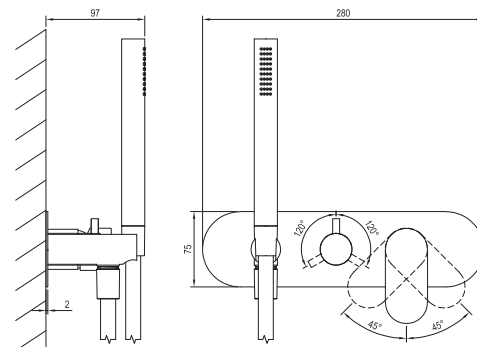

# ELEGANTA

**RAVAK**<sup>®</sup>

EL 068.20GB.O3.RB07D.+S Pod. 3c. bez t, set., graphite br.

Obj. č. (SIČ): X070333

Č.	Obj. č. (SIČ)	Náhradní díl	Cena bez DPH	Cena s DPH
1	X07P912	Krytka matice kartuše graphite brushed	359,50	435
2	X07P827	Kartuše	247,93	300
3	X07P1069	Přepínač	1589,26	1923
4	X07P1082	Sprchová hadice graphite brushed 150 cm	1563,64	1892
5	X07P988	Páka graphite brushed	1195,87	1447
6	X07P1003	Páka přepínače graphite brushed	1383,47	1674
7	X07P887	Krycí válec přepínače graphite brushed	1080,17	1307
8	X07P877	Krycí válec kartuše graphite brushed	768,60	930
9	X07P832	Krycí deska graphite brushed	4 632,23	5 605
10	X07P1078	Sada na připojení sprchy graphite brushed	1942,98	2 351
11	X07P694	Ruční sprcha graphite brushed	2 140,50	2 590