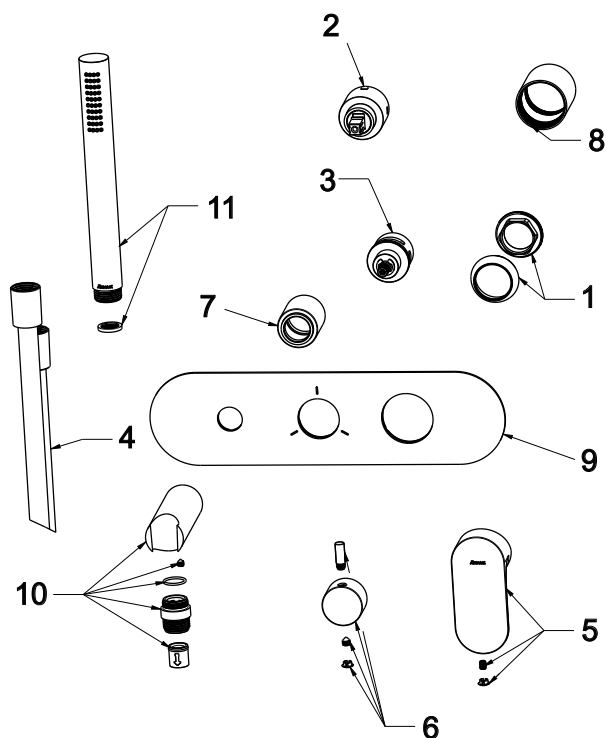

# ELEGANTA

**RAVAK**<sup>®</sup>

EL 068.20GB.O3.RB07D.+S Pod. 3c. bez t, set., graphite br.

Obj. č. (SIČ): X070333

Č.	Obj. č. (SIČ)	Náhradní díl	Cena bez DPH	Cena s DPH
1	X07P912	Krytka matice kartuše graphite brushed	359,50	435
2	X07P827	Kartuše	247,93	300
3	X07P1069	Přepínač	1589,26	1923
4	X07P1082	Sprchová hadice graphite brushed 150 cm	1563,64	1892
5	X07P988	Páka graphite brushed	1195,87	1447
6	X07P1003	Páka přepínače graphite brushed	1383,47	1674
7	X07P887	Krycí válec přepínače graphite brushed	1080,17	1307
8	X07P877	Krycí válec kartuše graphite brushed	768,60	930
9	X07P832	Krycí deska graphite brushed	4 632,23	5 605
10	X07P1078	Sada na připojení sprchy graphite brushed	1942,98	2 351
11	X07P694	Ruční sprcha graphite brushed	2 140,50	2 590