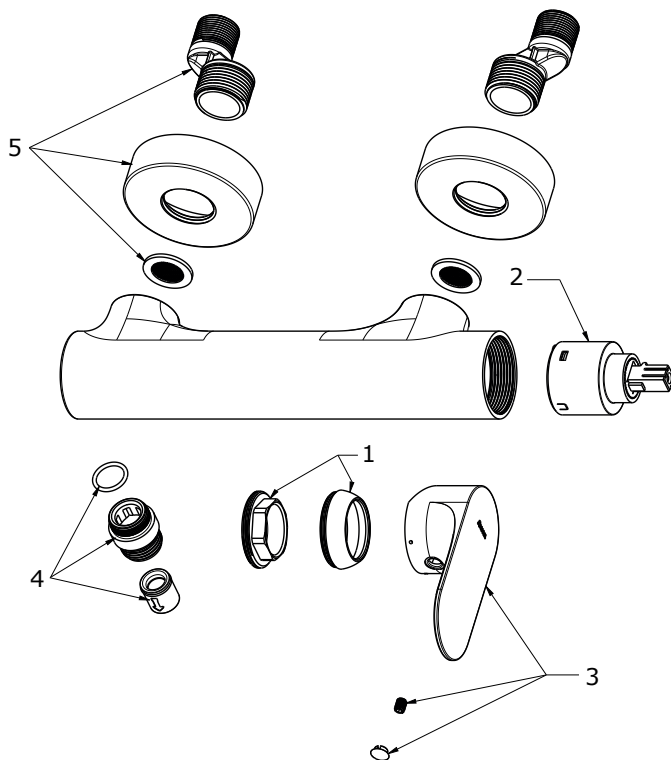

ELEGANTA

RAVAK®

EL 032.20GB Sprchová nástěnná bat. bez setu, graphite br.

Obj. č. (SIČ): X070331

Č.	Obj. č. (SIČ)	Náhradní díl	Cena bez DPH	Cena s DPH
1	X07P912	Krytka matice kartuše graphite brushed	359,50	435
2	X07P827	Kartuše	247,93	300
3	X07P988	Páka graphite brushed	1 195,87	1 447
4	X07P1088	Šroubení	438,02	530
5	X07P947	Montážní set graphite brushed	757,02	916