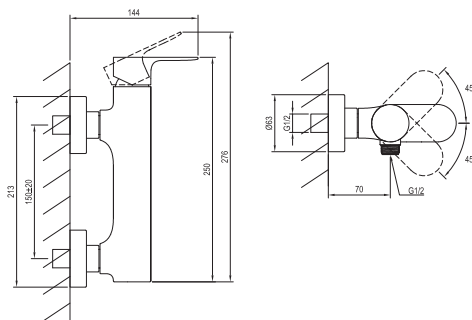

ELEGANTA

RAVAK®

EL 032.20GB Sprchová nástěnná bat. bez setu, graphite br.

Obj. č. (SIČ): X070331

Č.	Obj. č. (SIČ)	Náhradní díl	Cena bez DPH	Cena s DPH
1	X07P912	Krytka matice kartuše graphite brushed	359,50	435
2	X07P827	Kartuše	247,93	300
3	X07P988	Páka graphite brushed	1 195,87	1 447
4	X07P1088	Šroubení	438,02	530
5	X07P947	Montážní set graphite brushed	757,02	916