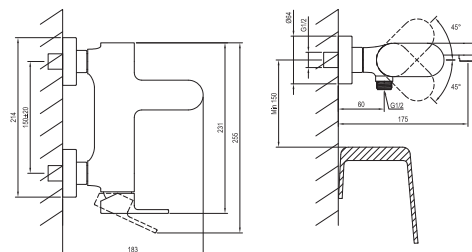

ELEGANTA

RAVAK[®]

EL 022.20GB Vanová nástěnná bat. bez setu, graphite br.

Obj. č. (SIČ): X070330

Č.	Obj. č. (SIČ)	Náhradní díl	Cena bez DPH	Cena s DPH
1	X07P1049	Perlátor	378,51	458
2	X07P912	Krytka matice kartuše graphite brushed	359,50	435
3	X07P827	Kartuše	247,93	300
4	X07P1065	Přepínač	1192,56	1443
5	X07P1034	Páka graphite brushed	1279,34	1548
6	X07P1088	Šroubení	438,02	530
7	X07P947	Montážní set graphite brushed	757,02	916