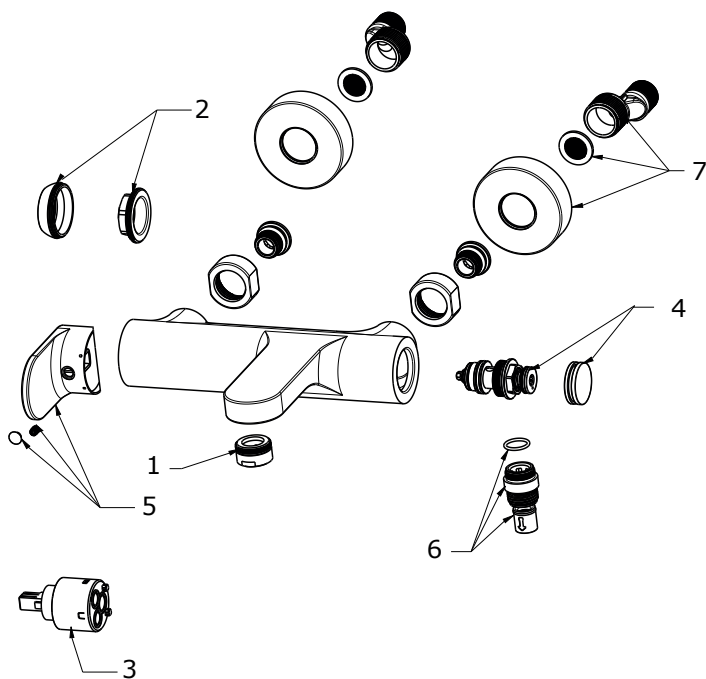

ELEGANTA

RAVAK[®]

EL 022.20GB Vanová nástěnná bat. bez setu, graphite br.

Obj. č. (SIČ): X070330

Č.	Obj. č. (SIČ)	Náhradní díl	Cena bez DPH	Cena s DPH
1	X07P1049	Perlátor	378,51	458
2	X07P912	Krytka matice kartuše graphite brushed	359,50	435
3	X07P827	Kartuše	247,93	300
4	X07P1065	Přepínač	1192,56	1443
5	X07P1034	Páka graphite brushed	1279,34	1548
6	X07P1088	Šroubení	438,02	530
7	X07P947	Montážní set graphite brushed	757,02	916