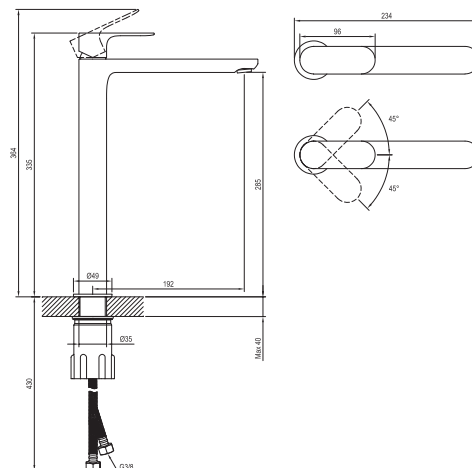

ELEGANTA

RAVAK[®]

EL 015.20GB Umyvadlová bat. 335 mm, bez výp., graphite br.
Obj. č. (SIČ): X070328

Č.	Obj. č. (SIČ)	Náhradní díl	Cena bez DPH	Cena s DPH
1	X07P1042	Perlátor s montážním klíčem	179,34	217
2	X07P1119	Podložka s těsněním graphite brushed	422,31	511
3	X07P907	Krytka kartuše graphite brushed	337,19	408
4	X07P826	Kartuše	392,56	475
5	X07P1070	Připojovací hadice 450 mm 3/8" - teplá	28,93	35
6	X07P1071	Připojovací hadice 450 mm 3/8" - studená	28,93	35
7	X07P1015	Páka - graphite brushed	1233,88	1493
8	X07P1092	Montážní sada	318,18	385