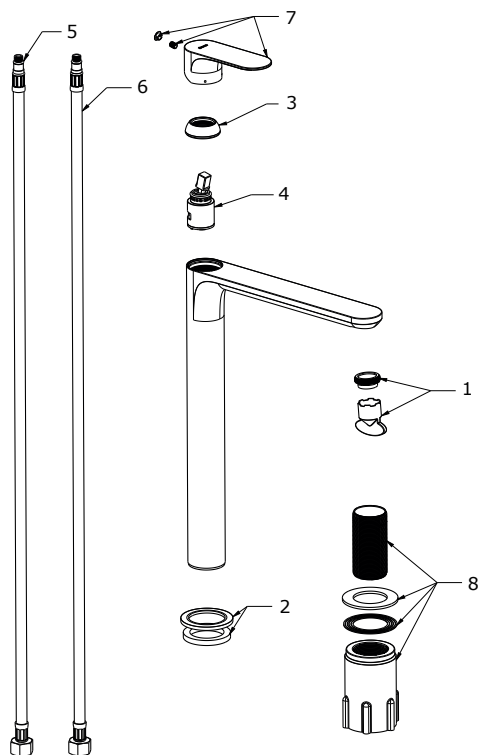

ELEGANTA

RAVAK[®]

EL 015.20GB Umyvadlová bat. 335 mm, bez výp., graphite br.
Obj. č. (SIČ): X070328

Č.	Obj. č. (SIČ)	Náhradní díl	Cena bez DPH	Cena s DPH
1	X07P1042	Perlátor s montážním klíčem	179,34	217
2	X07P1119	Podložka s těsněním graphite brushed	422,31	511
3	X07P907	Krytka kartuše graphite brushed	337,19	408
4	X07P826	Kartuše	392,56	475
5	X07P1070	Připojovací hadice 450 mm 3/8" - teplá	28,93	35
6	X07P1071	Připojovací hadice 450 mm 3/8" - studená	28,93	35
7	X07P1015	Páka - graphite brushed	1233,88	1493
8	X07P1092	Montážní sada	318,18	385