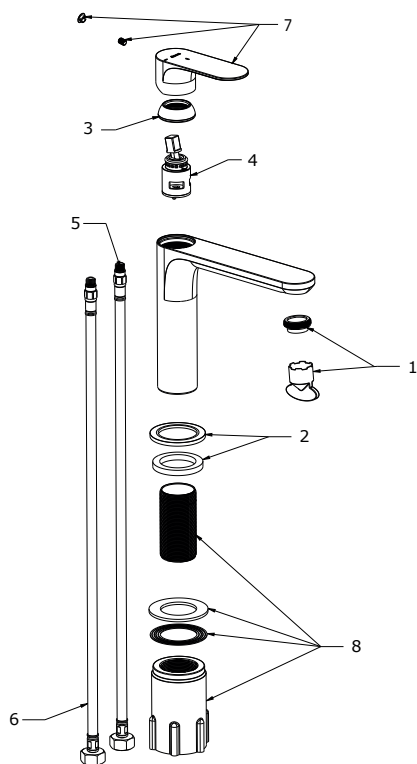

ELEGANTA

RAVAK®

EL 012.20GB Umyvadlová bat. 170 mm, bez výp, graphite br.

Obj. č. (SIČ): X070327

Č.	Obj. č. (SIČ)	Náhradní díl	Cena bez DPH	Cena s DPH
1	X07P1042	Perlátor s montážním klíčem	179,34	217
2	X07P1119	Podložka s těsněním graphite brushed	422,31	511
3	X07P907	Krytka kartuše graphite brushed	337,19	408
4	X07P826	Kartuše	392,56	475
5	X07P1074	Připojovací hadice 450 mm 3/8" - teplá	129,75	157
6	X07P1075	Připojovací hadice 450 mm 3/8" - studená	129,75	157
7	X07P1015	Páka - graphite brushed	1233,88	1493
8	X07P1092	Montážní sada	318,18	385