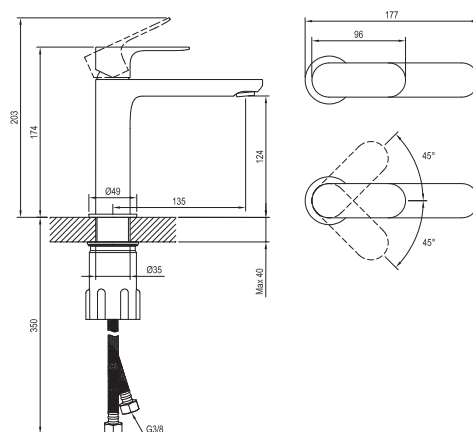

ELEGANTA

RAVAK®

EL 012.20GB Umyvadlová bat. 170 mm, bez výp, graphite br.

Obj. č. (SIČ): X070327

Č.	Obj. č. (SIČ)	Náhradní díl	Cena bez DPH	Cena s DPH
1	X07P1042	Perlátor s montážním klíčem	179,34	217
2	X07P1119	Podložka s těsněním graphite brushed	422,31	511
3	X07P907	Krytka kartuše graphite brushed	337,19	408
4	X07P826	Kartuše	392,56	475
5	X07P1074	Připojovací hadice 450 mm 3/8" - teplá	129,75	157
6	X07P1075	Připojovací hadice 450 mm 3/8" - studená	129,75	157
7	X07P1015	Páka - graphite brushed	1233,88	1493
8	X07P1092	Montážní sada	318,18	385