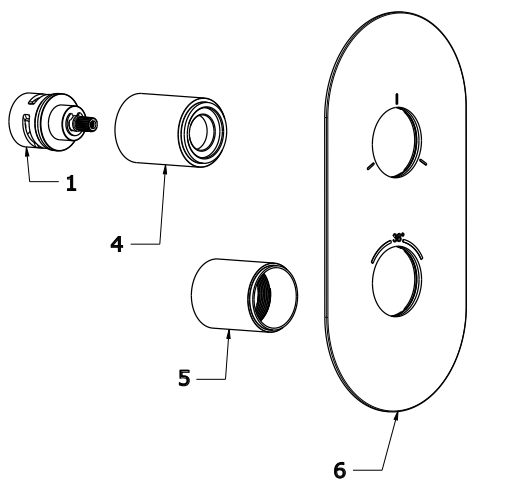

# ESPIRIT

**RAVAK**<sup>®</sup>

ES 067.20GB.O3.RB07C Termo pod. 3-c. bez t., graphite br.

Obj. č. (SIČ): X070326

Č.	Obj. č. (SIČ)	Náhradní díl	Cena bez DPH	Cena s DPH
1	X07P1052	Přepínač	1 589,26	1 923
2	X07P983	Páka kartuše graphite brushed	1 697,52	2 054
3	X07P1008	Páka přepínače graphite brushed	1 477,69	1 788
4	X07P892	Krycí válec přepínače graphite brushed	1 151,24	1 393
5	X07P902	Krycí válec kartuše graphite brushed	1 023,97	1 239
6	X07P852	Krycí deska graphite brushed	4 242,98	5 134