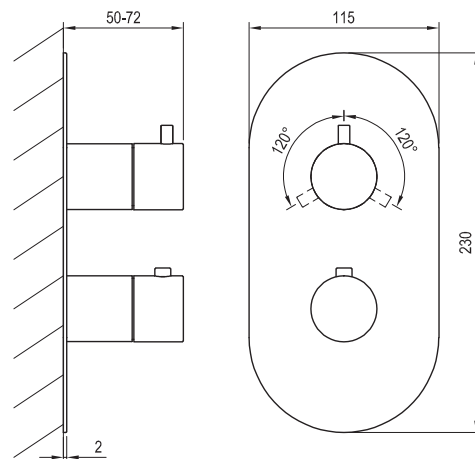

# ESPIRIT

**RAVAK**<sup>®</sup>

ES 067.20GB.O3.RB07C Termo pod. 3-c. bez t., graphite br.

Obj. č. (SIČ): X070326

Č.	Obj. č. (SIČ)	Náhradní díl	Cena bez DPH	Cena s DPH
1	X07P1052	Přepínač	1 589,26	1 923
2	X07P983	Páka kartuše graphite brushed	1 697,52	2 054
3	X07P1008	Páka přepínače graphite brushed	1 477,69	1 788
4	X07P892	Krycí válec přepínače graphite brushed	1 151,24	1 393
5	X07P902	Krycí válec kartuše graphite brushed	1 023,97	1 239
6	X07P852	Krycí deska graphite brushed	4 242,98	5 134