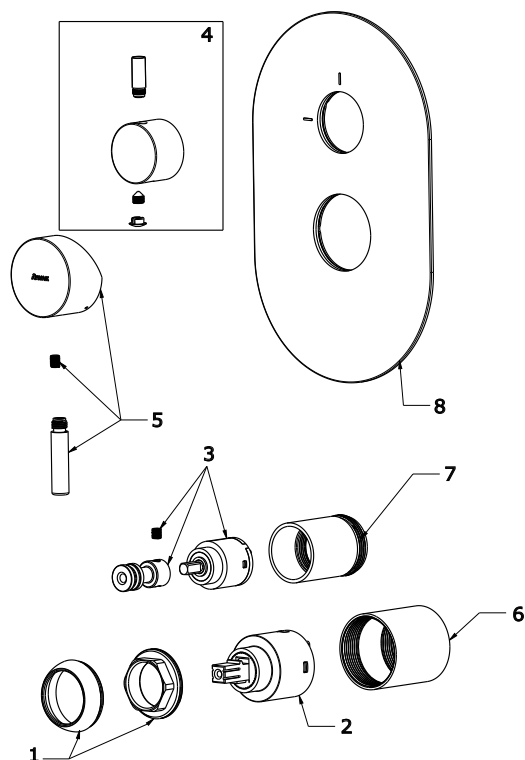

ESPIRIT

RAVAK[®]

ES 065.20GB.O2.RB07E Pod. 2-cest. bez t., graphite br.

Obj. č. (SIČ): X070325

Č.	Obj. č. (SIČ)	Náhradní díl	Cena bez DPH	Cena s DPH
1	X07P912	Krytka matice kartuše graphite brushed	359,50	435
2	X07P827	Kartuše	247,93	300
3	X07P1057	Přepínač	539,67	653
4	X07P1003	Páka přepínače graphite brushed	1383,47	1674
5	X07P993	Páka graphite brushed	1368,60	1656
6	X07P877	Krycí válec kartuše graphite brushed	768,60	930
7	X07P897	Krycí válec přepínače graphite brushed	726,45	879
8	X07P842	Krycí deska graphite brushed	4 186,78	5 066