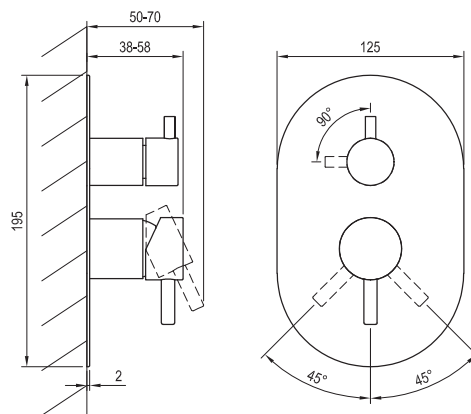

ESPIRIT

RAVAK[®]

ES 065.20GB.O2.RB07E Pod. 2-cest. bez t., graphite br.

Obj. č. (SIČ): X070325

Č.	Obj. č. (SIČ)	Náhradní díl	Cena bez DPH	Cena s DPH
1	X07P912	Krytka matice kartuše graphite brushed	359,50	435
2	X07P827	Kartuše	247,93	300
3	X07P1057	Přepínač	539,67	653
4	X07P1003	Páka přepínače graphite brushed	1383,47	1674
5	X07P993	Páka graphite brushed	1368,60	1656
6	X07P877	Krycí válec kartuše graphite brushed	768,60	930
7	X07P897	Krycí válec přepínače graphite brushed	726,45	879
8	X07P842	Krycí deska graphite brushed	4 186,78	5 066