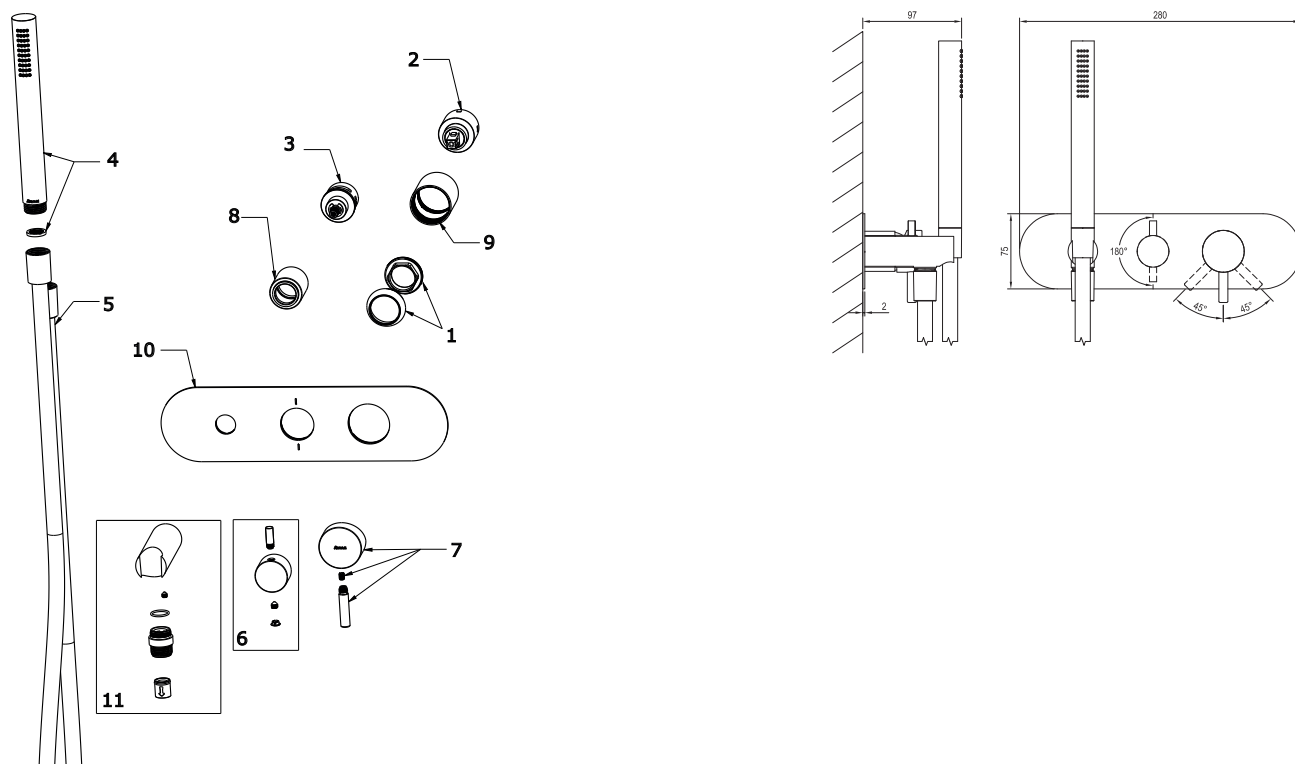

ESPIRIT

RAVAK[®]

ES 065.20GB.O2.RB07D.+S Pod. 2-c. bez t. set., graphite br.

Obj. č. (SIČ): X070324

Č.	Obj. č. (SIČ)	Náhradní díl	Cena bez DPH	Cena s DPH
1	X07P912	Krytka matice kartuše graphite brushed	359,50	435
2	X07P827	Kartuše	247,93	300
3	X07P1068	Přepínač	1 589,26	1 923
4	X07P694	Ruční sprcha graphite brushed	2 140,50	2 590
5	X07P1082	Sprchová hadice graphite brushed 150 cm	1 563,64	1 892
6	X07P1003	Páka přepínače graphite brushed	1 383,47	1 674
7	X07P993	Páka graphite brushed	1 368,60	1 656
8	X07P887	Krycí válec přepínače graphite brushed	1 080,17	1 307
9	X07P877	Krycí válec kartuše graphite brushed	768,60	930
10	X07P837	Krycí deska graphite brushed	4 232,23	5 121
11	X07P1078	Sada na připojení sprchy graphite brushed	1 942,98	2 351