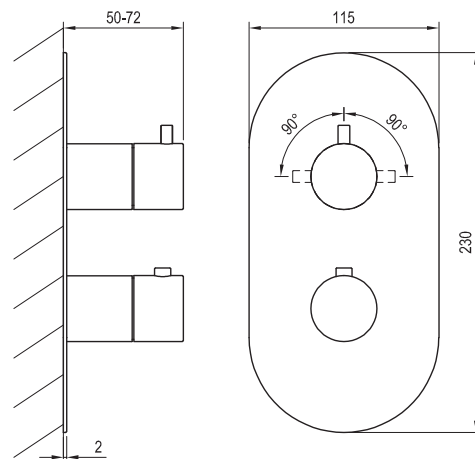

# ESPIRIT

**RAVAK**<sup>®</sup>

ES 063.20GB.O2.RB07C Termo pod. 2-c. bez t., graphite br.

Obj. č. (SIČ): X070323

Č.	Obj. č. (SIČ)	Náhradní díl	Cena bez DPH	Cena s DPH
1	X07P1051	Přepínač	1 589,26	1 923
2	X07P983	Páka kartuše graphite brushed	1 697,52	2 054
3	X07P1008	Páka přepínače graphite brushed	1 477,69	1 788
4	X07P892	Krycí válec přepínače graphite brushed	1 151,24	1 393
5	X07P902	Krycí válec kartuše graphite brushed	1 023,97	1 239
6	X07P847	Krycí deska chrom	4 296,69	5 199