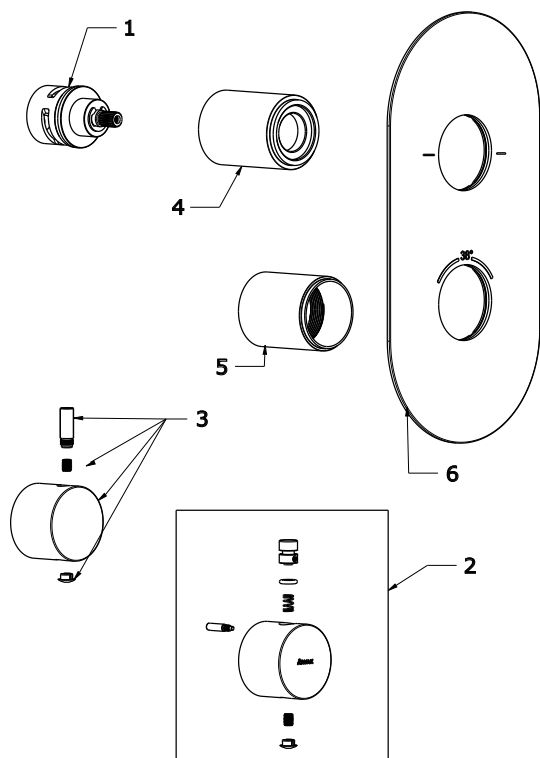

# ESPIRIT

**RAVAK**<sup>®</sup>

ES 063.20GB.O2.RB07C Termo pod. 2-c. bez t., graphite br.

Obj. č. (SIČ): X070323

Č.	Obj. č. (SIČ)	Náhradní díl	Cena bez DPH	Cena s DPH
1	X07P1051	Přepínač	1 589,26	1 923
2	X07P983	Páka kartuše graphite brushed	1 697,52	2 054
3	X07P1008	Páka přepínače graphite brushed	1 477,69	1 788
4	X07P892	Krycí válec přepínače graphite brushed	1 151,24	1 393
5	X07P902	Krycí válec kartuše graphite brushed	1 023,97	1 239
6	X07P847	Krycí deska chrom	4 296,69	5 199