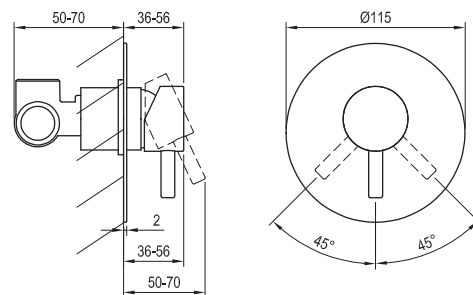

# ESPIRIT

**RAVAK**<sup>®</sup>

ES 062.20GB.01 Podom. bat. 1-cestná s těl., graphite br.

Obj. č. (SIČ): X070322

Č.	Obj. č. (SIČ)	Náhradní díl	Cena bez DPH	Cena s DPH
1	X07P912	Krytka matice kartuše graphite brushed	359,50	435
2	X07P827	Kartuše	247,93	300
3	X07P993	Páka graphite brushed	1368,60	1656
4	X07P867	Krycí deska graphite brushed	3 745,45	4 532