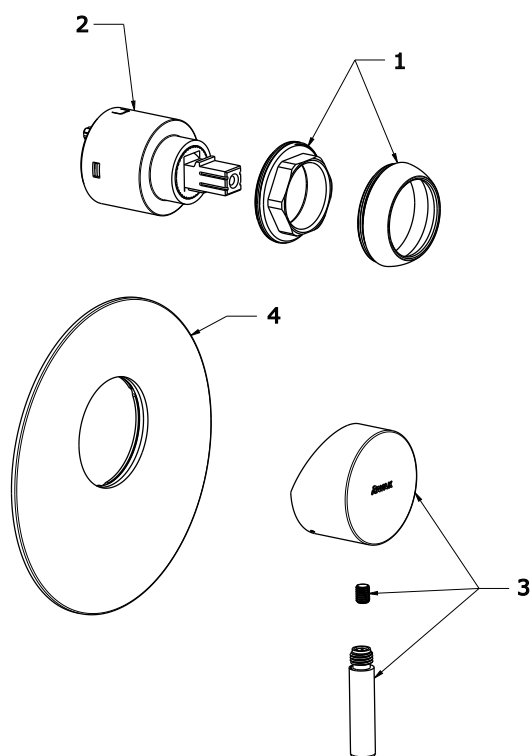

# ESPIRIT

**RAVAK**<sup>®</sup>

ES 062.20GB.01 Podom. bat. 1-cestná s těl., graphite br.

Obj. č. (SIČ): X070322

Č.	Obj. č. (SIČ)	Náhradní díl	Cena bez DPH	Cena s DPH
1	X07P912	Krytka matice kartuše graphite brushed	359,50	435
2	X07P827	Kartuše	247,93	300
3	X07P993	Páka graphite brushed	1368,60	1656
4	X07P867	Krycí deska graphite brushed	3 745,45	4 532