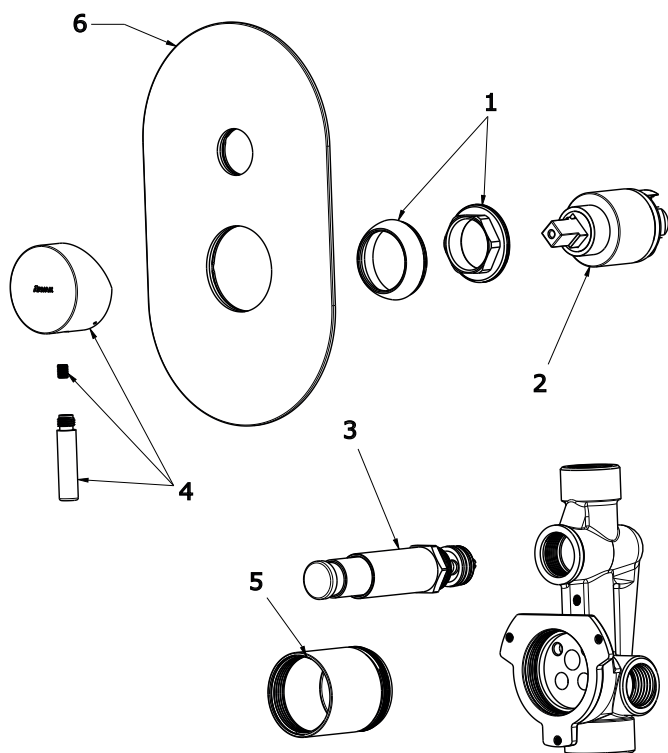

ESPIRIT

RAVAK[®]

ES 061.20GB.O2 Pod. auto. 2-cest, s tělesem, graphite br.

Obj. č. (SIČ): X070321

Č.	Obj. č. (SIČ)	Náhradní díl	Cena bez DPH	Cena s DPH
1	X07P912	Krytka matice kartuše graphite brushed	359,50	435
2	X07P828	Kartuše	247,93	300
3	X07P1060	Přepínač graphite brushed	1 251,24	1 514
4	X07P993	Páka graphite brushed	1 368,60	1 656
5	X07P882	Krycí válec kartuše graphite brushed	795,04	962
6	X07P862	Krycí deska graphite brushed	4 249,59	5 142