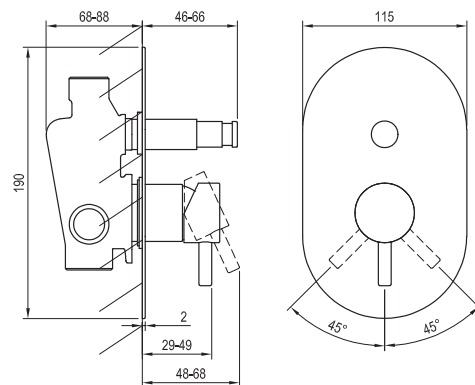

ESPIRIT

RAVAK[®]

ES 061.20GB.O2 Pod. auto. 2-cest, s tělesem, graphite br.

Obj. č. (SIČ): X070321

Č.	Obj. č. (SIČ)	Náhradní díl	Cena bez DPH	Cena s DPH
1	X07P912	Krytka matice kartuše graphite brushed	359,50	435
2	X07P828	Kartuše	247,93	300
3	X07P1060	Přepínač graphite brushed	1 251,24	1 514
4	X07P993	Páka graphite brushed	1 368,60	1 656
5	X07P882	Krycí válec kartuše graphite brushed	795,04	962
6	X07P862	Krycí deska graphite brushed	4 249,59	5 142