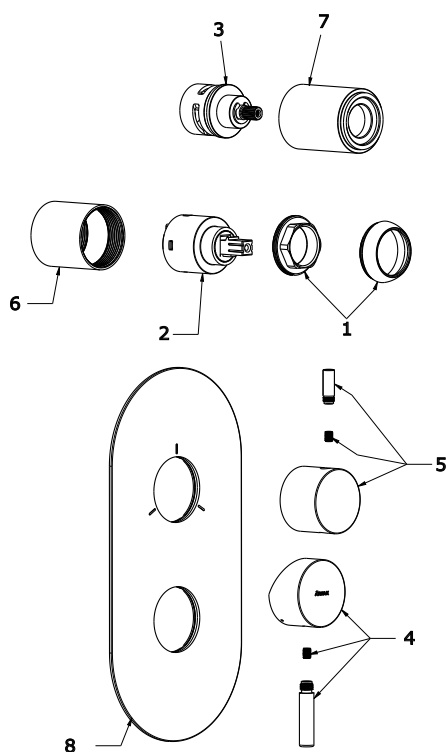

# ESPIRIT

**RAVAK**<sup>®</sup>

ES 068.20GB.O3.RB07F Pod. 3-c. bez těl., graphite br.

Obj. č. (SIČ): X070320

Č.	Obj. č. (SIČ)	Náhradní díl	Cena bez DPH	Cena s DPH
1	X07P912	Krytka matice kartuše graphite brushed	359,50	435
2	X07P827	Kartuše	247,93	300
3	X07P1069	Přepínač	1 589,26	1 923
4	X07P993	Páka graphite brushed	1 368,60	1 656
5	X07P1008	Páka přepínače graphite brushed	1 477,69	1 788
6	X07P892	Krycí válec přepínače graphite brushed	1 151,24	1 393
7	X07P877	Krycí válec kartuše graphite brushed	768,60	930
8	X07P857	Krycí deska graphite brushed	4 271,07	5 168