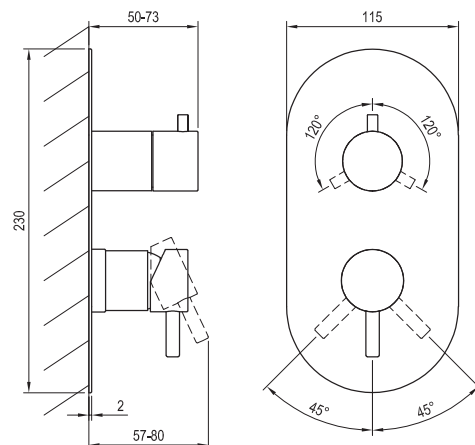

# ESPIRIT

**RAVAK**<sup>®</sup>

ES 068.20GB.O3.RB07F Pod. 3-c. bez těl., graphite br.

Obj. č. (SIČ): X070320

Č.	Obj. č. (SIČ)	Náhradní díl	Cena bez DPH	Cena s DPH
1	X07P912	Krytka matice kartuše graphite brushed	359,50	435
2	X07P827	Kartuše	247,93	300
3	X07P1069	Přepínač	1 589,26	1 923
4	X07P993	Páka graphite brushed	1 368,60	1 656
5	X07P1008	Páka přepínače graphite brushed	1 477,69	1 788
6	X07P892	Krycí válec přepínače graphite brushed	1 151,24	1 393
7	X07P877	Krycí válec kartuše graphite brushed	768,60	930
8	X07P857	Krycí deska graphite brushed	4 271,07	5 168