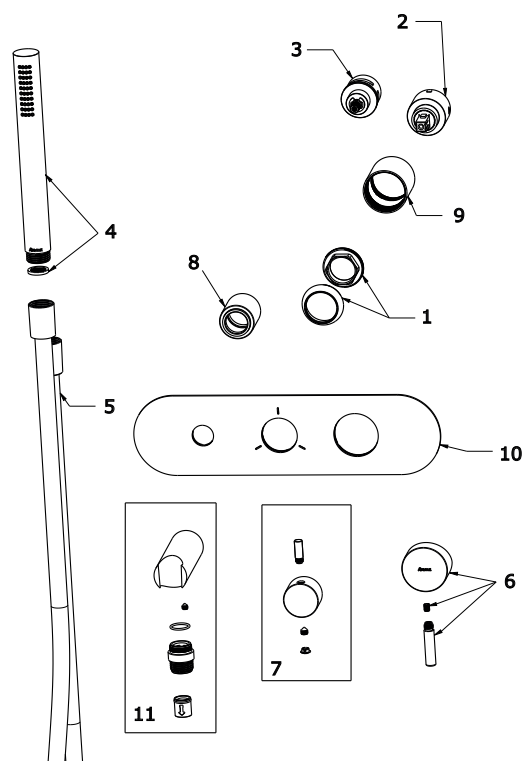

# ESPIRIT

**RAVAK**<sup>®</sup>

ES 068.20GB.O3.RB07D.+S Pod. 3-c. bez t. set., graphite br.

Obj. č. (SIČ): X070319

Č.	Obj. č. (SIČ)	Náhradní díl	Cena bez DPH	Cena s DPH
1	X07P912	Krytka matice kartuše graphite brushed	359,50	435
2	X07P827	Kartuše	247,93	300
3	X07P1069	Přepínač	1 589,26	1 923
4	X07P694	Ruční sprcha graphite brushed	2 140,50	2 590
5	X07P1082	Sprchová hadice graphite brushed 150 cm	1 563,64	1 892
6	X07P1003	Páka přepínače graphite brushed	1 383,47	1 674
7	X07P1003	Páka přepínače graphite brushed	1 383,47	1 674
8	X07P887	Krycí válec přepínače graphite brushed	1 080,17	1 307
9	X07P877	Krycí válec kartuše graphite brushed	768,60	930
10	X07P832	Krycí deska graphite brushed	4 632,23	5 605
11	X07P1078	Sada na připojení sprchy graphite brushed	1 942,98	2 351