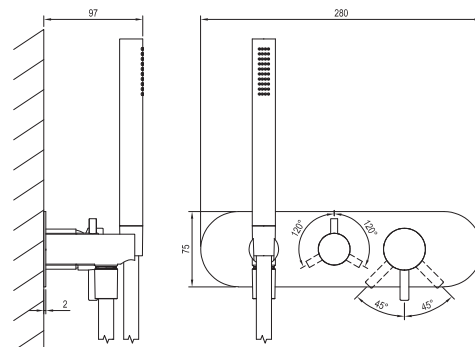

# ESPIRIT

**RAVAK**<sup>®</sup>

ES 068.20GB.O3.RB07D.+S Pod. 3-c. bez t. set., graphite br.

Obj. č. (SIČ): X070319

Č.	Obj. č. (SIČ)	Náhradní díl	Cena bez DPH	Cena s DPH
1	X07P912	Krytka matice kartuše graphite brushed	359,50	435
2	X07P827	Kartuše	247,93	300
3	X07P1069	Přepínač	1 589,26	1 923
4	X07P694	Ruční sprcha graphite brushed	2 140,50	2 590
5	X07P1082	Sprchová hadice graphite brushed 150 cm	1 563,64	1 892
6	X07P1003	Páka přepínače graphite brushed	1 383,47	1 674
7	X07P1003	Páka přepínače graphite brushed	1 383,47	1 674
8	X07P887	Krycí válec přepínače graphite brushed	1 080,17	1 307
9	X07P877	Krycí válec kartuše graphite brushed	768,60	930
10	X07P832	Krycí deska graphite brushed	4 632,23	5 605
11	X07P1078	Sada na připojení sprchy graphite brushed	1 942,98	2 351