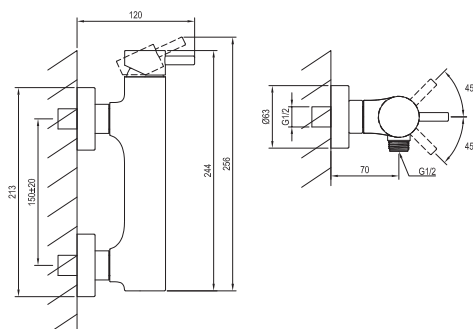

# ESPIRIT

**RAVAK**<sup>®</sup>

ES 032.20GB Sprchová nástěnná bat. bez setu, graphite Br  
Obj. č. (SIČ): X070317

Č.	Obj. č. (SIČ)	Náhradní díl	Cena bez DPH	Cena s DPH
1	X07P949	Montážní set černá mat	359,50	435
2	X07P912	Krytka matice kartuše graphite brushed	247,93	300
3	X07P827	Kartuše	1368,60	1656
4	X07P993	Páka graphite brushed	438,02	530
5	X07P1088	Šroubení	757,02	916