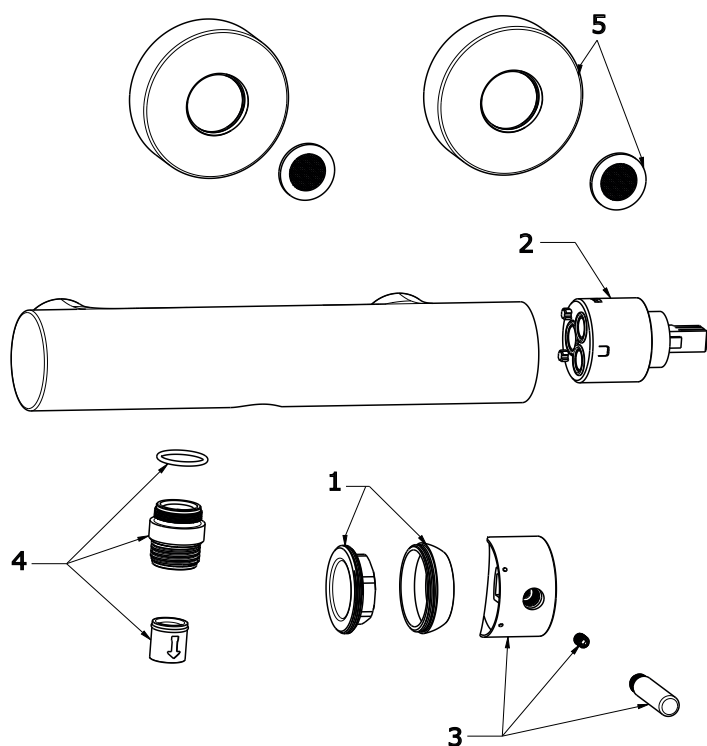

# ESPIRIT

**RAVAK**<sup>®</sup>

ES 032.20GB Sprchová nástěnná bat. bez setu, graphite Br  
Obj. č. (SIČ): X070317

Č.	Obj. č. (SIČ)	Náhradní díl	Cena bez DPH	Cena s DPH
1	X07P949	Montážní set černá mat	359,50	435
2	X07P912	Krytka matice kartuše graphite brushed	247,93	300
3	X07P827	Kartuše	1368,60	1656
4	X07P993	Páka graphite brushed	438,02	530
5	X07P1088	Šroubení	757,02	916