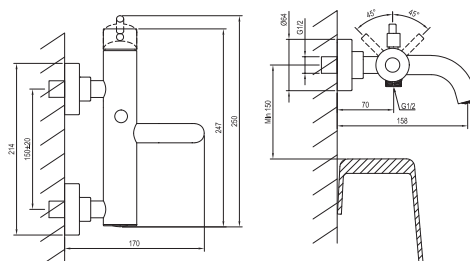

ESPIRIT

RAVAK®

ES 022.20GB Vanová nástěnná bat. bez setu, graphite br.

Obj. č. (SIČ): X070316

Č.	Obj. č. (SIČ)	Náhradní díl	Cena bez DPH	Cena s DPH
1	X07P949	Montážní set černá mat	95,87	116
2	X07P1044	Perlátor	473,55	573
3	X07P917	Krytka matice kartuše graphite brushed	247,93	300
4	X07P827	Kartuše	662,81	802
5	X07P1054	Přepínač	1333,88	1614
6	X07P1000	Páka graphite brushed	314,05	380
7	X07P958	Ovladač přepínače graphite brushed	757,02	916