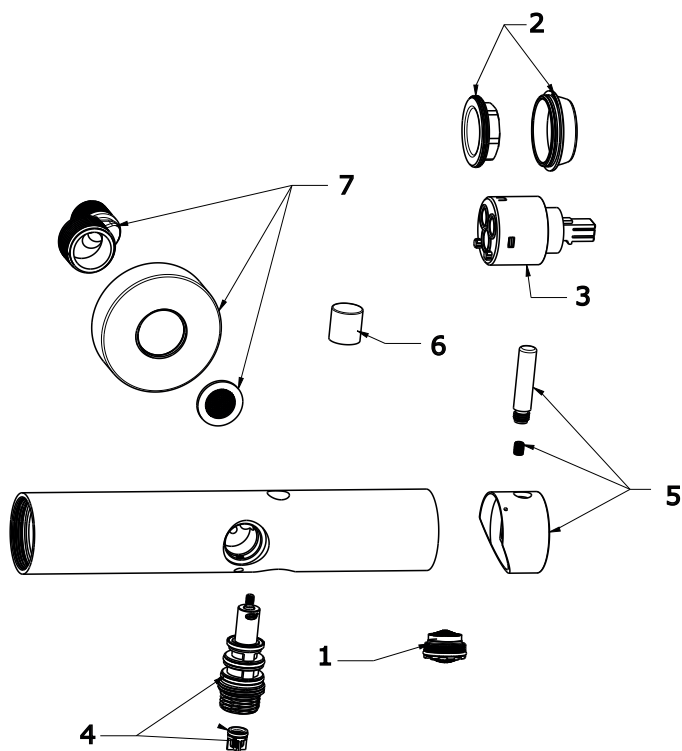

ESPIRIT

RAVAK®

ES 022.20GB Vanová nástěnná bat. bez setu, graphite br.

Obj. č. (SIČ): X070316

Č.	Obj. č. (SIČ)	Náhradní díl	Cena bez DPH	Cena s DPH
1	X07P949	Montážní set černá mat	95,87	116
2	X07P1044	Perlátor	473,55	573
3	X07P917	Krytka matice kartuše graphite brushed	247,93	300
4	X07P827	Kartuše	662,81	802
5	X07P1054	Přepínač	1333,88	1614
6	X07P1000	Páka graphite brushed	314,05	380
7	X07P958	Ovladač přepínače graphite brushed	757,02	916