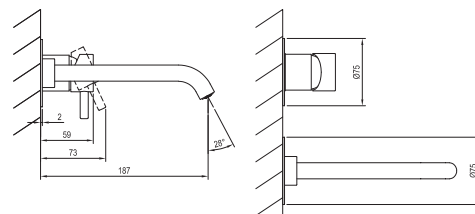

ESPIRIT

RAVAK[®]

ES 019.20GB.01.RB07B Umyv. podom. bez těl., graphite br.

Obj. č. (SIČ): X070315

Č.	Obj. č. (SIČ)	Náhradní díl	Cena bez DPH	Cena s DPH
1	X07P1096	Ventil modrý	4 950,41	5 990
2	X07P800	Výtokové ramínko graphite brushed	359,50	435
3	X07P912	Krytka matice kartuše graphite brushed	1 355,37	1 640
4	X07P922	Krytka graphite brushed	247,93	300
5	X07P827	Kartuše	1 368,60	1 656
6	X07P993	Páka graphite brushed	768,60	930
7	X07P877	Krycí válec kartuše graphite brushed	1 974,38	2 389
8	X07P927	Krytka graphite brushed	121,49	147