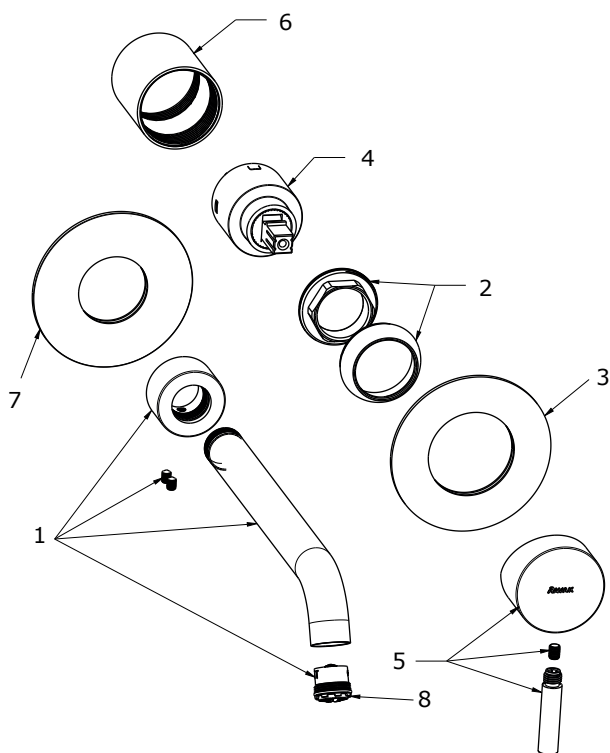

ESPIRIT

RAVAK[®]

ES 019.20GB.01.RB07B Umyv. podom. bez těl., graphite br.

Obj. č. (SIČ): X070315

Č.	Obj. č. (SIČ)	Náhradní díl	Cena bez DPH	Cena s DPH
1	X07P1096	Ventil modrý	4 950,41	5 990
2	X07P800	Výtokové ramínko graphite brushed	359,50	435
3	X07P912	Krytka matice kartuše graphite brushed	1 355,37	1 640
4	X07P922	Krytka graphite brushed	247,93	300
5	X07P827	Kartuše	1 368,60	1 656
6	X07P993	Páka graphite brushed	768,60	930
7	X07P877	Krycí válec kartuše graphite brushed	1 974,38	2 389
8	X07P927	Krytka graphite brushed	121,49	147