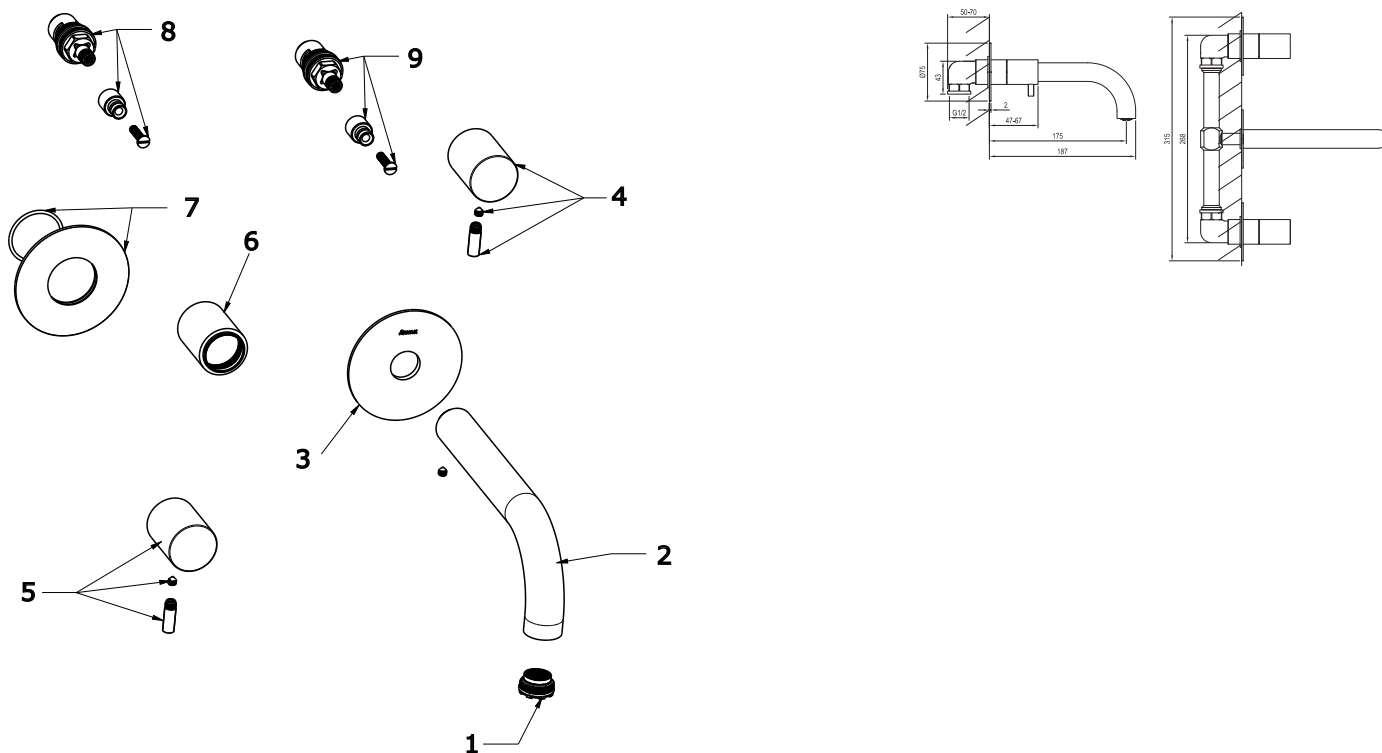

# ESPIRIT

**RAVAK**<sup>®</sup>

ES 021.20GB.01 Vanová podom. bat. s těl., graphite br.

Obj. č. (SIČ): X070314

Č.	Obj. č. (SIČ)	Náhradní díl	Cena bez DPH	Cena s DPH
1	X07P1095	Ventil červený	95,87	116
2	X07P1044	Perlátor	2 362,81	2 859
3	X07P1112	Výtokové ramínko graphite brushed	763,64	924
4	X07P944	Krytka graphite brushed	1 501,65	1 817
5	X07P968	Ovladač studená graphite brushed	1 501,65	1 817
6	X07P978	Ovladač teplá graphite brushed	747,93	905
7	X07P872	Krycí válec graphite brushed	1 974,38	2 389
8	X07P927	Krytka graphite brushed	495,04	599
9	X07P1096	Ventil modrý	438,02	530