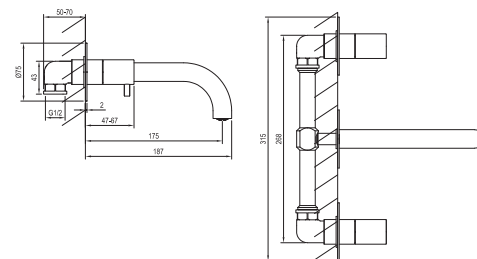

ESPIRIT

RAVAK[®]

ES 019.20GB.01 Umyv. podom. bat. s těl., graphite br.

Obj. č. (SIČ): X070313

Č.	Obj. č. (SIČ)	Náhradní díl	Cena bez DPH	Cena s DPH
1	X07P1036	Perlátor	121,49	147
2	X07P1045	Perlátor	2 823,97	3 417
3	X07P1109	Výtokové ramínko graphite brushed	1 433,88	1 735
4	X07P944	Krytka graphite brushed	1 501,65	1 817
5	X07P968	Ovladač studená graphite brushed	1 501,65	1 817
6	X07P978	Ovladač teplá graphite brushed	747,93	905
7	X07P872	Krycí válec graphite brushed	495,04	599
8	X07P1096	Ventil modrý	495,04	599