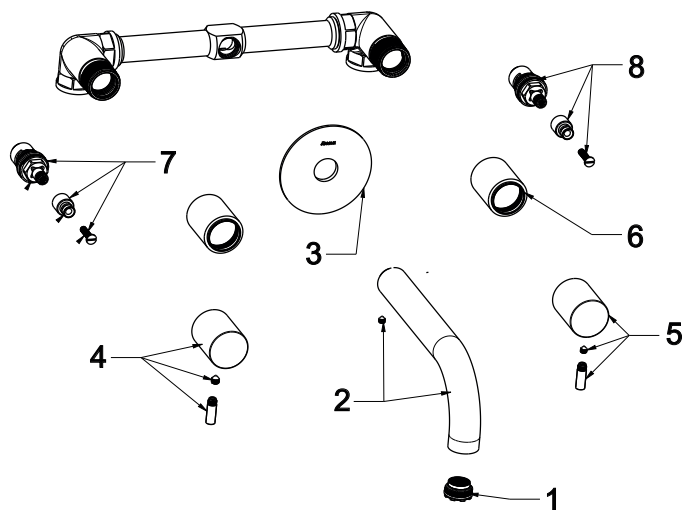

ESPIRIT

RAVAK[®]

ES 019.20GB.01 Umyv. podom. bat. s těl., graphite br.

Obj. č. (SIČ): X070313

Č.	Obj. č. (SIČ)	Náhradní díl	Cena bez DPH	Cena s DPH
1	X07P1036	Perlátor	121,49	147
2	X07P1045	Perlátor	2 823,97	3 417
3	X07P1109	Výtokové ramínko graphite brushed	1 433,88	1 735
4	X07P944	Krytka graphite brushed	1 501,65	1 817
5	X07P968	Ovladač studená graphite brushed	1 501,65	1 817
6	X07P978	Ovladač teplá graphite brushed	747,93	905
7	X07P872	Krycí válec graphite brushed	495,04	599
8	X07P1096	Ventil modrý	495,04	599