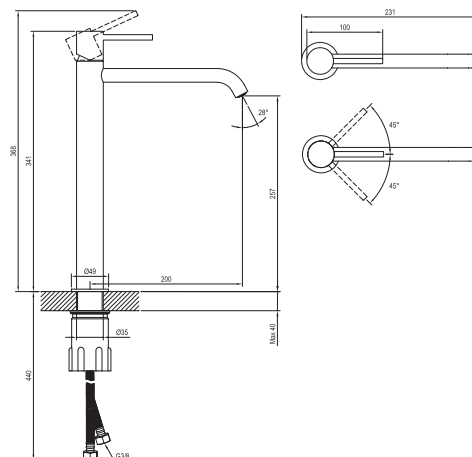

ESPIRIT

RAVAK[®]

ES 015.20GB Umyvadlová bat. 340 mm, bez výp., graphite br
Obj. č. (SIČ): X070311

Č.	Obj. č. (SIČ)	Náhradní díl	Cena bez DPH	Cena s DPH
1	X07P1036	Perlátor	121,49	147
2	X07P1119	Podložka s těsněním graphite brushed	422,31	511
3	X07P907	Krytka kartuše graphite brushed	337,19	408
4	X07P826	Kartuše	392,56	475
5	X07P1070	Připojovací hadice 450 mm 3/8" - teplá	28,93	35
6	X07P1071	Připojovací hadice 450 mm 3/8" - studená	28,93	35
7	X07P1024	Páka graphite brushed	1258,68	1523
8	X07P1092	Montážní sada	318,18	385