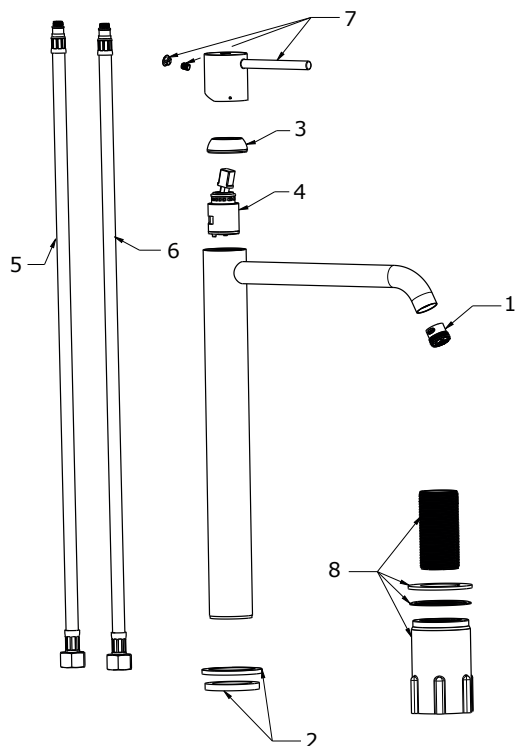

ESPIRIT

RAVAK[®]

ES 015.20GB Umyvadlová bat. 340 mm, bez výp., graphite br
Obj. č. (SIČ): X070311

Č.	Obj. č. (SIČ)	Náhradní díl	Cena bez DPH	Cena s DPH
1	X07P1036	Perlátor	121,49	147
2	X07P1119	Podložka s těsněním graphite brushed	422,31	511
3	X07P907	Krytka kartuše graphite brushed	337,19	408
4	X07P826	Kartuše	392,56	475
5	X07P1070	Připojovací hadice 450 mm 3/8" - teplá	28,93	35
6	X07P1071	Připojovací hadice 450 mm 3/8" - studená	28,93	35
7	X07P1024	Páka graphite brushed	1258,68	1523
8	X07P1092	Montážní sada	318,18	385