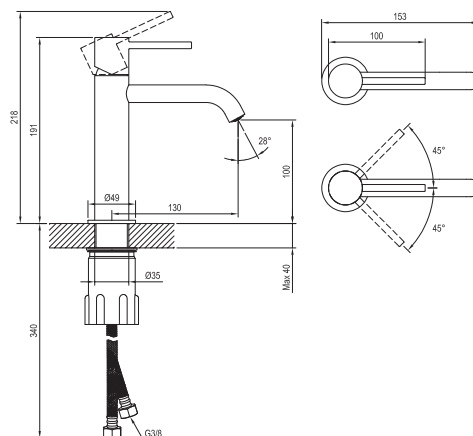

ESPIRIT

RAVAK[®]

ES 012.20GB Umyvadlová bat. 190 mm, bez výp., graphite br.
Obj. č. (SIČ): X070310

Č.	Obj. č. (SIČ)	Náhradní díl	Cena bez DPH	Cena s DPH
1	X07P1036	Perlátor	121,49	147
2	X07P1119	Podložka s těsněním graphite brushed	422,31	511
3	X07P907	Krytka kartuše graphite brushed	337,19	408
4	X07P826	Kartuše	392,56	475
5	X07P1074	Připojovací hadice 450 mm 3/8" - teplá	129,75	157
6	X07P1075	Připojovací hadice 450 mm 3/8" - studená	129,75	157
7	X07P1024	Páka graphite brushed	1258,68	1523
8	X07P1092	Montážní sada	318,18	385