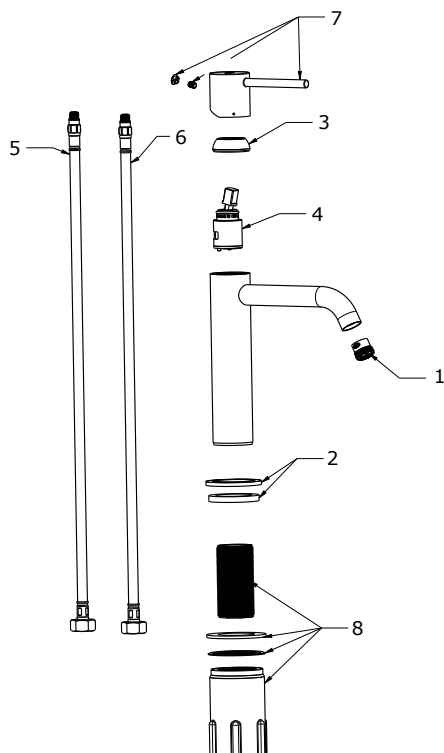

ESPIRIT

RAVAK[®]

ES 012.20GB Umyvadlová bat. 190 mm, bez výp., graphite br.
Obj. č. (SIČ): X070310

Č.	Obj. č. (SIČ)	Náhradní díl	Cena bez DPH	Cena s DPH
1	X07P1036	Perlátor	121,49	147
2	X07P1119	Podložka s těsněním graphite brushed	422,31	511
3	X07P907	Krytka kartuše graphite brushed	337,19	408
4	X07P826	Kartuše	392,56	475
5	X07P1074	Připojovací hadice 450 mm 3/8" - teplá	129,75	157
6	X07P1075	Připojovací hadice 450 mm 3/8" - studená	129,75	157
7	X07P1024	Páka graphite brushed	1258,68	1523
8	X07P1092	Montážní sada	318,18	385