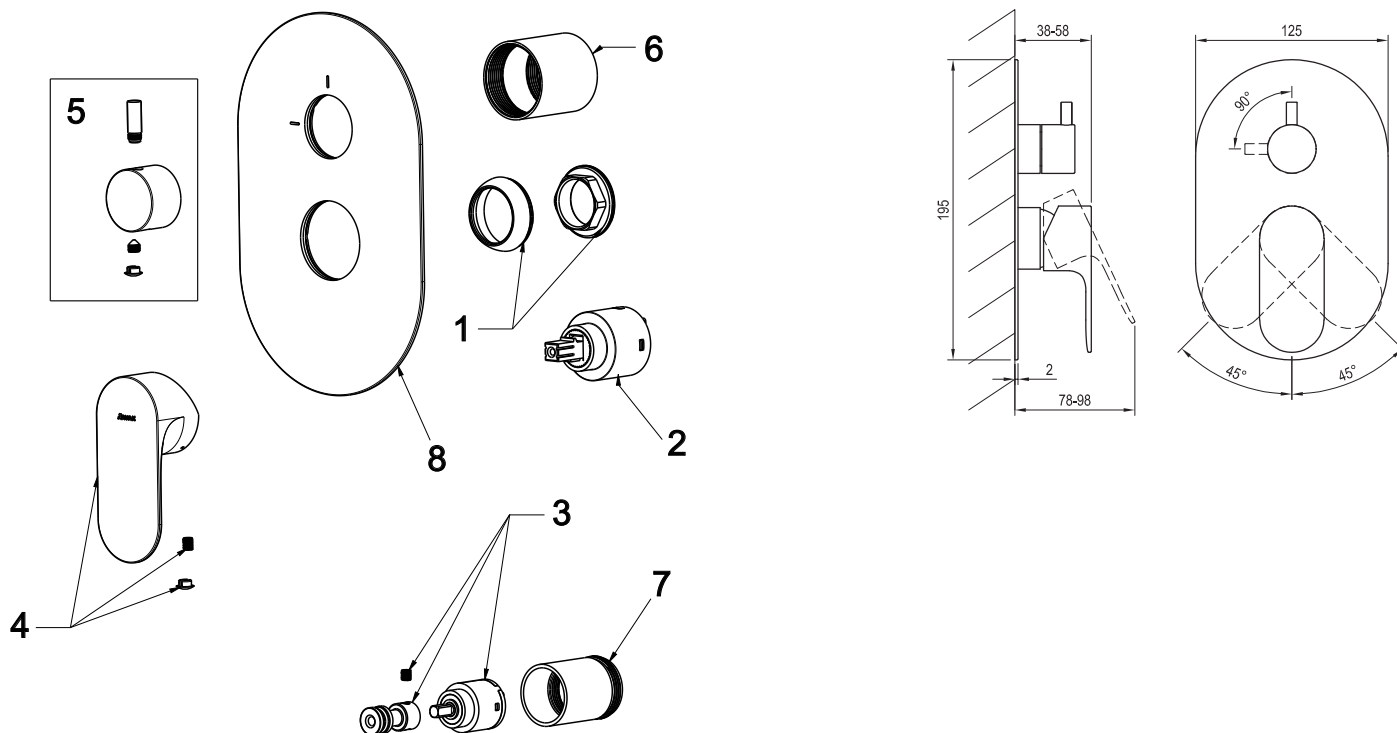

# ELEGANTA

**RAVAK®**

EL 065.20BLM.O2.RB07E Pod. 2-cestná bez těl., black matt

Obj. č. (SIČ): X070301

Č.	Obj. č. (SIČ)	Náhradní díl	Cena bez DPH	Cena s DPH
1	X07P914	Krytka matice kartuše černá mat	159,50	193
2	X07P827	Kartuše	247,93	300
3	X07P1057	Přepínač	539,67	653
4	X07P990	Páka černá mat	675,21	817
5	X07P1005	Páka přepínače černá mat	599,17	725
6	X07P879	Krycí válec kartuše černá mat	344,63	417
7	X07P899	Krycí válec přepínače černá mat	364,46	441
8	X07P844	Krycí deska černá mat	3 390,91	4 103