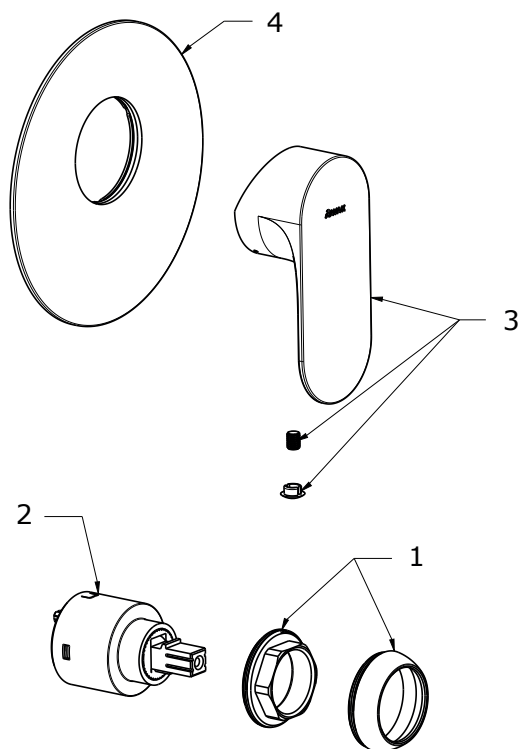

ELEGANTA

RAVAK[®]

EL 062.20BLM.O1 Podom. bat. 1-cestná s tělesem, black matt

Obj. č. (SIČ): X070299

Č.	Obj. č. (SIČ)	Náhradní díl	Cena bez DPH	Cena s DPH
1	X07P914	Krytka matice kartuše černá mat	159,50	193
2	X07P827	Kartuše	247,93	300
3	X07P990	Páka černá mat	675,21	817
4	X07P869	Krycí deska černá mat	2 508,26	3 035