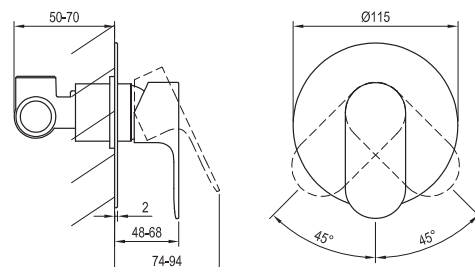

ELEGANTA

RAVAK[®]

EL 062.20BLM.O1 Podom. bat. 1-cestná s tělesem, black matt

Obj. č. (SIČ): X070299

Č.	Obj. č. (SIČ)	Náhradní díl	Cena bez DPH	Cena s DPH
1	X07P914	Krytka matice kartuše černá mat	159,50	193
2	X07P827	Kartuše	247,93	300
3	X07P990	Páka černá mat	675,21	817
4	X07P869	Krycí deska černá mat	2 508,26	3 035