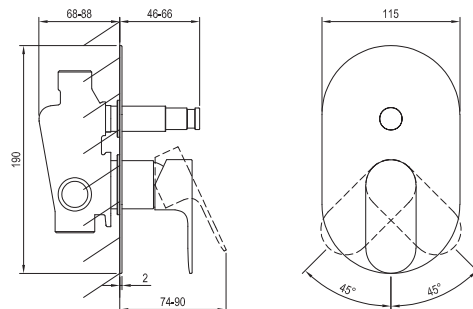

ELEGANTA

RAVAK[®]

EL 061.20BLM.O2 Podom. auto. 2-cestná s těl., black matt

Obj. č. (SIČ): X070298

Č.	Obj. č. (SIČ)	Náhradní díl	Cena bez DPH	Cena s DPH
1	X07P914	Krytka matice kartuše černá mat	159,50	193
2	X07P828	Kartuše	247,93	300
3	X07P1062	Přepínač černá mat	932,23	1128
4	X07P990	Páka černá mat	675,21	817
5	X07P884	Krycí válec kartuše černá mat	371,90	450
6	X07P864	Krycí deska černá mat	3 133,88	3 792