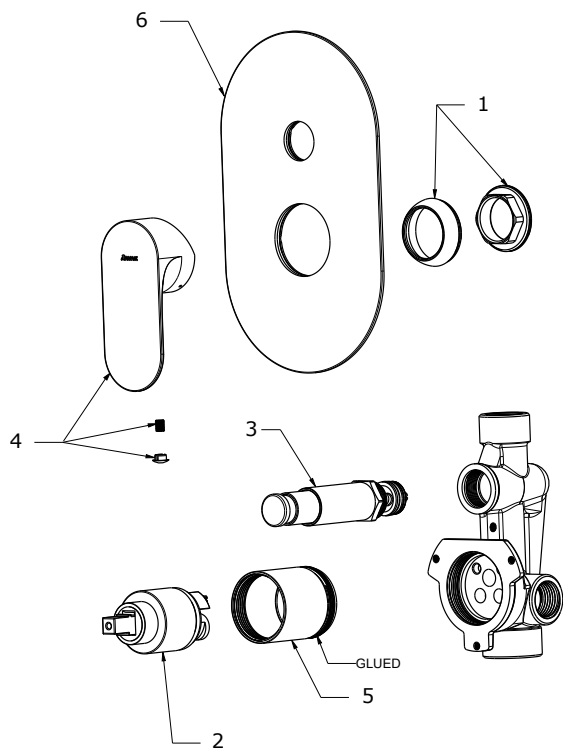

ELEGANTA

RAVAK[®]

EL 061.20BLM.O2 Podom. auto. 2-cestná s těl., black matt

Obj. č. (SIČ): X070298

Č.	Obj. č. (SIČ)	Náhradní díl	Cena bez DPH	Cena s DPH
1	X07P914	Krytka matice kartuše černá mat	159,50	193
2	X07P828	Kartuše	247,93	300
3	X07P1062	Přepínač černá mat	932,23	1128
4	X07P990	Páka černá mat	675,21	817
5	X07P884	Krycí válec kartuše černá mat	371,90	450
6	X07P864	Krycí deska černá mat	3 133,88	3 792