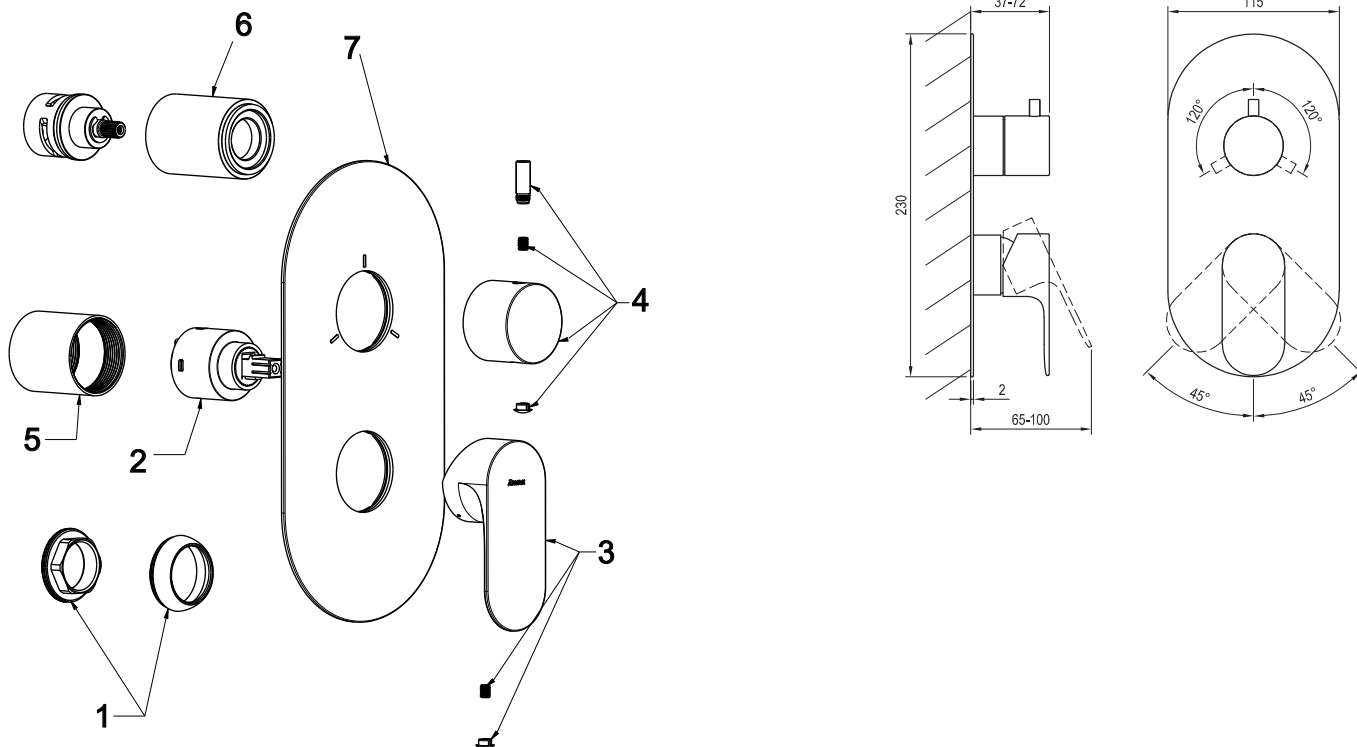

ELEGANTA

RAVAK®

EL 068.20BLM.O3.RB07F Pod. bat. 3-cestná bez těl., black m.

Obj. č. (SIČ): X070297

Č.	Obj. č. (SIČ)	Náhradní díl	Cena bez DPH	Cena s DPH
1	X07P914	Krytka matice kartuše černá mat	159,50	193
2	X07P827	Kartuše	247,93	300
3	X07P990	Páka černá mat	675,21	817
4	X07P1010	Páka přepínače černá mat	813,22	984
5	X07P879	Krycí válec kartuše černá mat	344,63	417
6	X07P894	Krycí válec přepínače černá mat	728,10	881
7	X07P859	Krycí deska černá mat	3 498,35	4 233