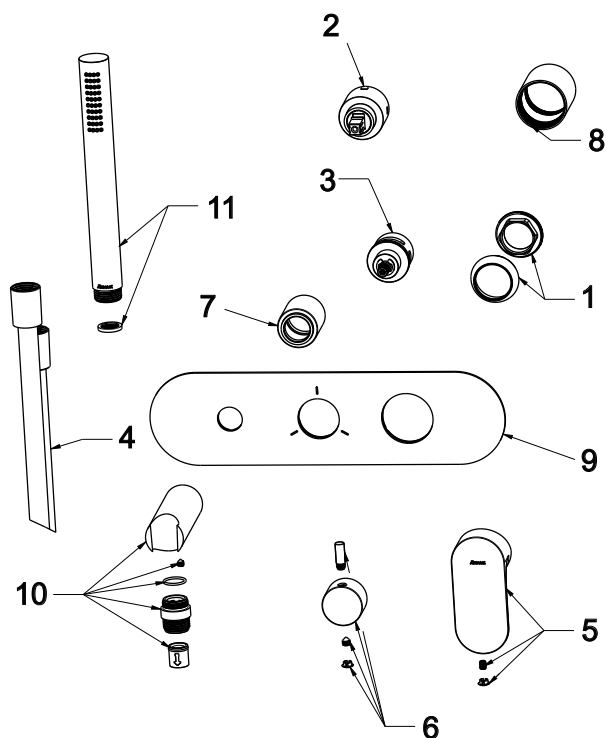

# ELEGANTA

**RAVAK**<sup>®</sup>

EL 068.20BLM.O3.RB07D.+S Pod. 3-c. bez t., se s., black matt

Obj. č. (SIČ): X070296

Č.	Obj. č. (SIČ)	Náhradní díl	Cena bez DPH	Cena s DPH
1	X07P914	Krytka matice kartuše černá mat	159,50	193
2	X07P827	Kartuše	247,93	300
3	X07P1069	Přepínač	1 589,26	1 923
4	X07P1084	Sprchová hadice černá mat 150 cm	929,75	1 125
5	X07P990	Páka černá mat	675,21	817
6	X07P1005	Páka přepínače černá mat	599,17	725
7	X07P889	Krycí válec přepínače černá mat	636,36	770
8	X07P879	Krycí válec kartuše černá mat	344,63	417
9	X07P834	Krycí deska černá mat	3 704,13	4 482
10	X07P1080	Sada na připojení sprchy černá mat	1 757,02	2 126
11	X07P670	Ruční sprcha černá mat	2 057,85	2 490