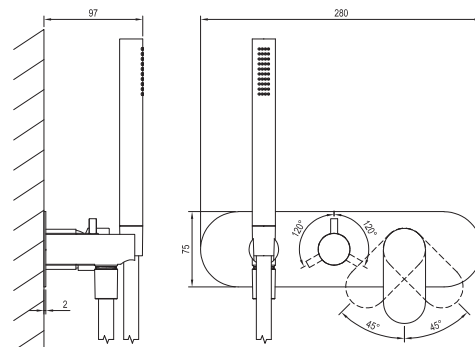

# ELEGANTA

**RAVAK**<sup>®</sup>

EL 068.20BLM.O3.RB07D.+S Pod. 3-c. bez t., se s., black matt

Obj. č. (SIČ): X070296

Č.	Obj. č. (SIČ)	Náhradní díl	Cena bez DPH	Cena s DPH
1	X07P914	Krytka matice kartuše černá mat	159,50	193
2	X07P827	Kartuše	247,93	300
3	X07P1069	Přepínač	1 589,26	1 923
4	X07P1084	Sprchová hadice černá mat 150 cm	929,75	1 125
5	X07P990	Páka černá mat	675,21	817
6	X07P1005	Páka přepínače černá mat	599,17	725
7	X07P889	Krycí válec přepínače černá mat	636,36	770
8	X07P879	Krycí válec kartuše černá mat	344,63	417
9	X07P834	Krycí deska černá mat	3 704,13	4 482
10	X07P1080	Sada na připojení sprchy černá mat	1 757,02	2 126
11	X07P670	Ruční sprcha černá mat	2 057,85	2 490