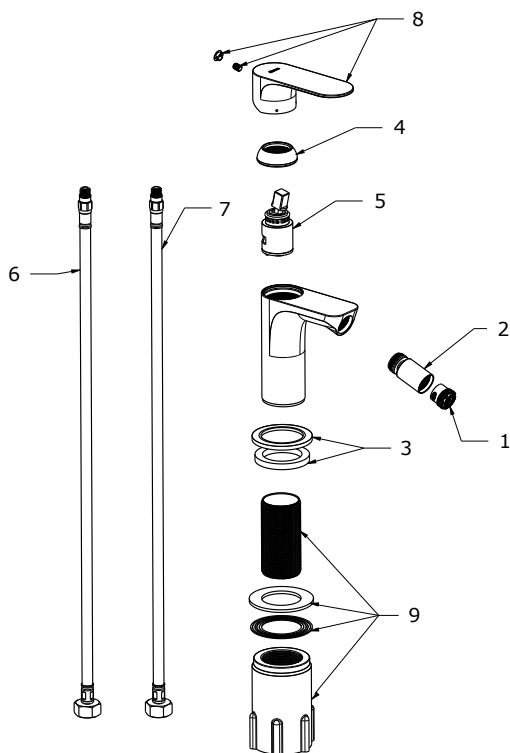

# ELEGANTA

**RAVAK®**

EL 056.20BLM Bidetová bat. 130 mm, bez výpusti, black matt

Obj. č. (SIČ): X070295

Č.	Obj. č. (SIČ)	Náhradní díl	Cena bez DPH	Cena s DPH
1	X07P1036	Perlátor	121,49	147
2	X07P1041	Kryt perlátoru černá mat	285,12	345
3	X07P1121	Podložka s těsněním černá mat	148,76	180
4	X07P909	Krytka kartuše černá mat	143,80	174
5	X07P826	Kartuše	392,56	475
6	X07P1074	Připojovací hadice 450 mm 3/8' - teplá	129,75	157
7	X07P1075	Připojovací hadice 450 mm 3/8' - studená	129,75	157
8	X07P1013	Páka - černá mat	713,22	863
9	X07P1092	Montážní sada	318,18	385