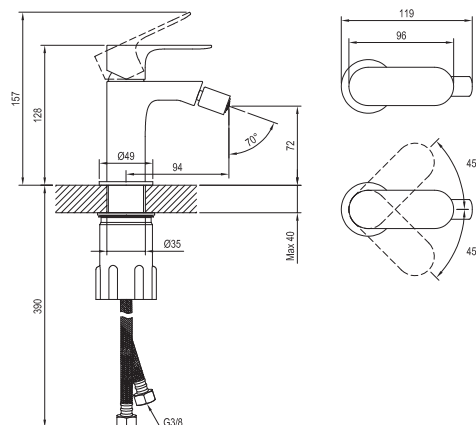

# ELEGANTA

**RAVAK®**

EL 056.20BLM Bidetová bat. 130 mm, bez výpusti, black matt

Obj. č. (SIČ): X070295

Č.	Obj. č. (SIČ)	Náhradní díl	Cena bez DPH	Cena s DPH
1	X07P1036	Perlátor	121,49	147
2	X07P1041	Kryt perlátoru černá mat	285,12	345
3	X07P1121	Podložka s těsněním černá mat	148,76	180
4	X07P909	Krytka kartuše černá mat	143,80	174
5	X07P826	Kartuše	392,56	475
6	X07P1074	Připojovací hadice 450 mm 3/8' - teplá	129,75	157
7	X07P1075	Připojovací hadice 450 mm 3/8' - studená	129,75	157
8	X07P1013	Páka - černá mat	713,22	863
9	X07P1092	Montážní sada	318,18	385