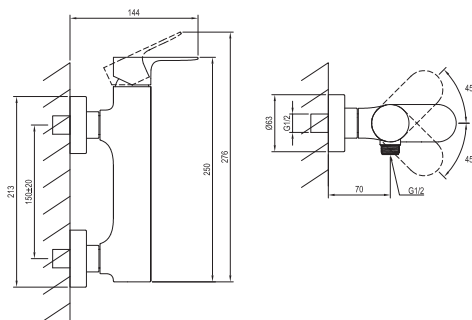

# ELEGANTA

**RAVAK®**

EL 032.20BLM Sprchová nástěnná bat. bez setu, black matt

Obj. č. (SIČ): X070294

Č.	Obj. č. (SIČ)	Náhradní díl	Cena bez DPH	Cena s DPH
1	X07P914	Krytka matice kartuše černá mat	159,50	193
2	X07P827	Kartuše	247,93	300
3	X07P990	Páka černá mat	675,21	817
4	X07P1090	Šroubení	250,41	303
5	X07P949	Montážní set černá mat	501,65	607