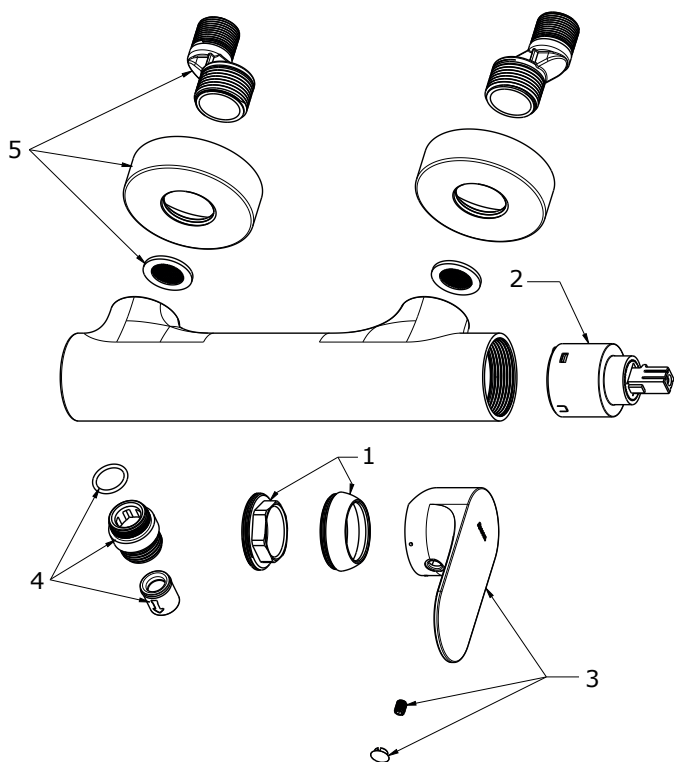

# ELEGANTA

**RAVAK®**

EL 032.20BLM Sprchová nástěnná bat. bez setu, black matt

Obj. č. (SIČ): X070294

Č.	Obj. č. (SIČ)	Náhradní díl	Cena bez DPH	Cena s DPH
1	X07P914	Krytka matice kartuše černá mat	159,50	193
2	X07P827	Kartuše	247,93	300
3	X07P990	Páka černá mat	675,21	817
4	X07P1090	Šroubení	250,41	303
5	X07P949	Montážní set černá mat	501,65	607