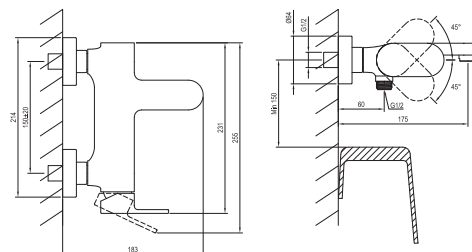

ELEGANTA

RAVAK®

EL 022.20BLM Vanová nástěnná baterie bez setu, black matt

Obj. č. (SIČ): X070293

Č.	Obj. č. (SIČ)	Náhradní díl	Cena bez DPH	Cena s DPH
1	X07P1047	Perlátor	136,36	165
2	X07P914	Krytka matice kartuše černá mat	159,50	193
3	X07P827	Kartuše	247,93	300
4	X07P1067	Přepínač	997,52	1207
5	X07P1032	Páka černá mat	643,80	779
6	X07P1090	Šroubení	250,41	303
7	X07P949	Montážní set černá mat	501,65	607