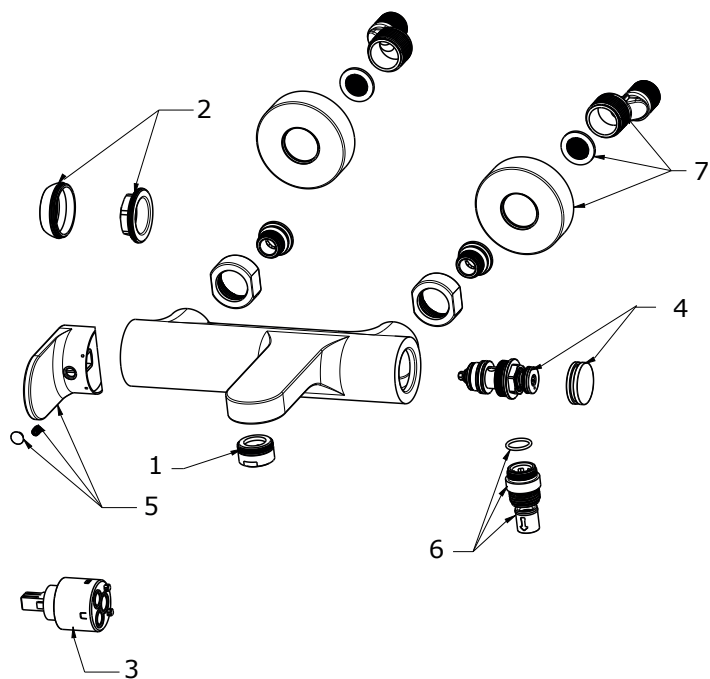

ELEGANTA

RAVAK®

EL 022.20BLM Vanová nástěnná baterie bez setu, black matt

Obj. č. (SIČ): X070293

Č.	Obj. č. (SIČ)	Náhradní díl	Cena bez DPH	Cena s DPH
1	X07P1047	Perlátor	136,36	165
2	X07P914	Krytka matice kartuše černá mat	159,50	193
3	X07P827	Kartuše	247,93	300
4	X07P1067	Přepínač	997,52	1207
5	X07P1032	Páka černá mat	643,80	779
6	X07P1090	Šroubení	250,41	303
7	X07P949	Montážní set černá mat	501,65	607