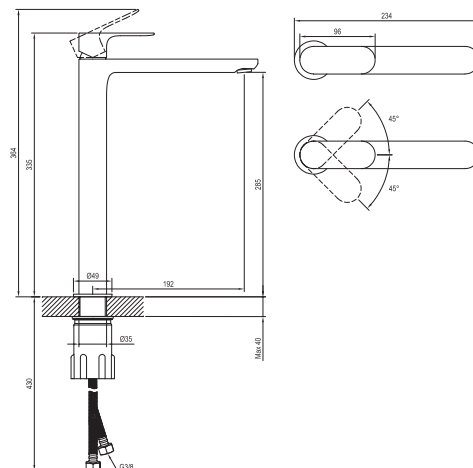

# ELEGANTA

**RAVAK**<sup>®</sup>

EL 015.20BLM Umyvadlová bat. 335 mm, bez výpusti, black matt

Obj. č. (SIČ): X070291

Č.	Obj. č. (SIČ)	Náhradní díl	Cena bez DPH	Cena s DPH
1	X07P1042	Perlátor s montážním klíčem	179,34	217
2	X07P1121	Podložka s těsněním černá mat	148,76	180
3	X07P909	Krytka kartuše černá mat	143,80	174
4	X07P826	Kartuše	392,56	475
5	X07P1070	Připojovací hadice 450 mm 3/8" - teplá	28,93	35
6	X07P1071	Připojovací hadice 450 mm 3/8" - studená	28,93	35
7	X07P1013	Páka - černá mat	713,22	863
8	X07P1092	Montážní sada	318,18	385