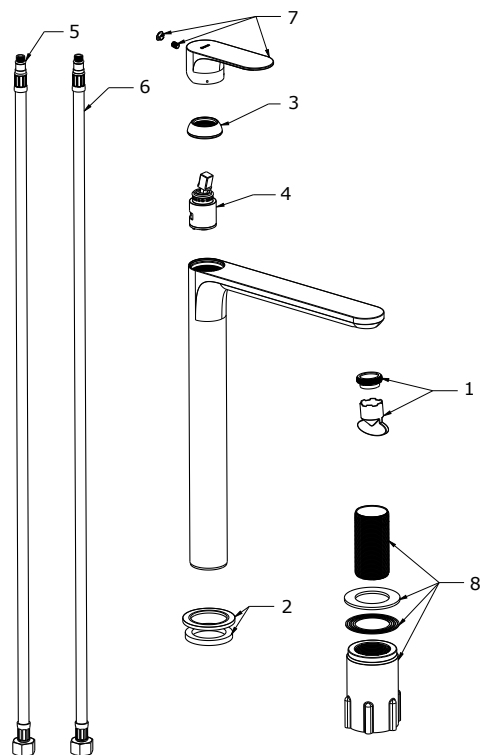

# ELEGANTA

**RAVAK**<sup>®</sup>

EL 015.20BLM Umyvadlová bat. 335 mm, bez výpusti, black matt

Obj. č. (SIČ): X070291

Č.	Obj. č. (SIČ)	Náhradní díl	Cena bez DPH	Cena s DPH
1	X07P1042	Perlátor s montážním klíčem	179,34	217
2	X07P1121	Podložka s těsněním černá mat	148,76	180
3	X07P909	Krytka kartuše černá mat	143,80	174
4	X07P826	Kartuše	392,56	475
5	X07P1070	Připojovací hadice 450 mm 3/8" - teplá	28,93	35
6	X07P1071	Připojovací hadice 450 mm 3/8" - studená	28,93	35
7	X07P1013	Páka - černá mat	713,22	863
8	X07P1092	Montážní sada	318,18	385