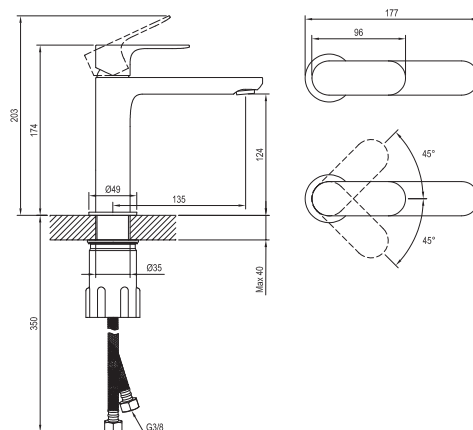

ELEGANTA

RAVAK®

EL 012.20BLM Umyvadlová bat. 170 mm, bez výpusti, black matt

Obj. č. (SIČ): X070290

Č.	Obj. č. (SIČ)	Náhradní díl	Cena bez DPH	Cena s DPH
1	X07P1042	Perlátor s montážním klíčem	179,34	217
2	X07P1121	Podložka s těsněním černá mat	148,76	180
3	X07P909	Krytka kartuše černá mat	143,80	174
4	X07P826	Kartuše	392,56	475
5	X07P1074	Připojovací hadice 450 mm 3/8" - teplá	129,75	157
6	X07P1075	Připojovací hadice 450 mm 3/8" - studená	129,75	157
7	X07P1013	Páka - černá mat	713,22	863
8	X07P1092	Montážní sada	318,18	385