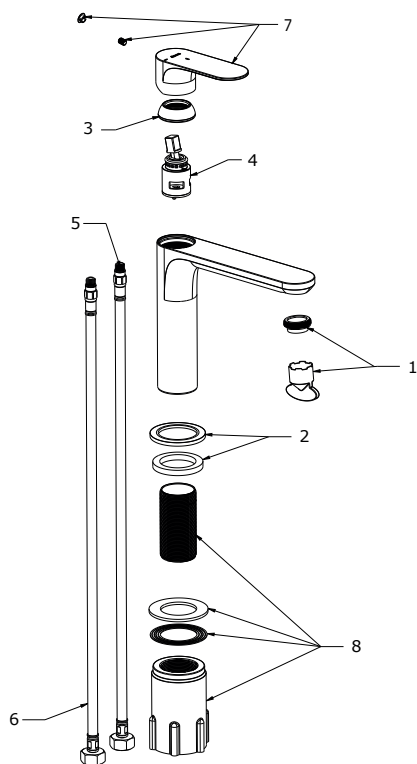

ELEGANTA

RAVAK®

EL 012.20BLM Umyvadlová bat. 170 mm, bez výpusti, black matt

Obj. č. (SIČ): X070290

Č.	Obj. č. (SIČ)	Náhradní díl	Cena bez DPH	Cena s DPH
1	X07P1042	Perlátor s montážním klíčem	179,34	217
2	X07P1121	Podložka s těsněním černá mat	148,76	180
3	X07P909	Krytka kartuše černá mat	143,80	174
4	X07P826	Kartuše	392,56	475
5	X07P1074	Připojovací hadice 450 mm 3/8" - teplá	129,75	157
6	X07P1075	Připojovací hadice 450 mm 3/8" - studená	129,75	157
7	X07P1013	Páka - černá mat	713,22	863
8	X07P1092	Montážní sada	318,18	385