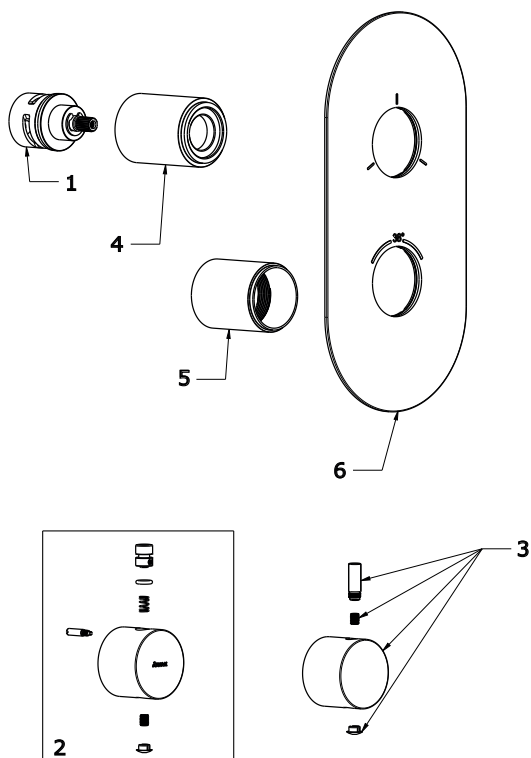

# ESPIRIT

**RAVAK®**

ES 067.20BLM.O3.RB07C Termo. pod. 3-c. bez těl., black matt

Obj. č. (SIČ): X070289

Č.	Obj. č. (SIČ)	Náhradní díl	Cena bez DPH	Cena s DPH
1	X07P1052	Přepínač	1 589,26	1 923
2	X07P985	Páka kartuše černá mat	1 213,22	1 468
3	X07P1010	Páka přepínače černá mat	813,22	984
4	X07P894	Krycí válec přepínače černá mat	728,10	881
5	X07P904	Krycí válec kartuše černá mat	600,83	727
6	X07P854	Krycí deska černá mat	3 332,23	4 032