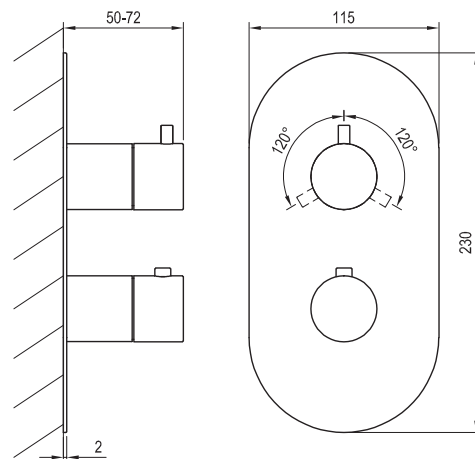

# ESPIRIT

**RAVAK®**

ES 067.20BLM.O3.RB07C Termo. pod. 3-c. bez těl., black matt

Obj. č. (SIČ): X070289

Č.	Obj. č. (SIČ)	Náhradní díl	Cena bez DPH	Cena s DPH
1	X07P1052	Přepínač	1 589,26	1 923
2	X07P985	Páka kartuše černá mat	1 213,22	1 468
3	X07P1010	Páka přepínače černá mat	813,22	984
4	X07P894	Krycí válec přepínače černá mat	728,10	881
5	X07P904	Krycí válec kartuše černá mat	600,83	727
6	X07P854	Krycí deska černá mat	3 332,23	4 032