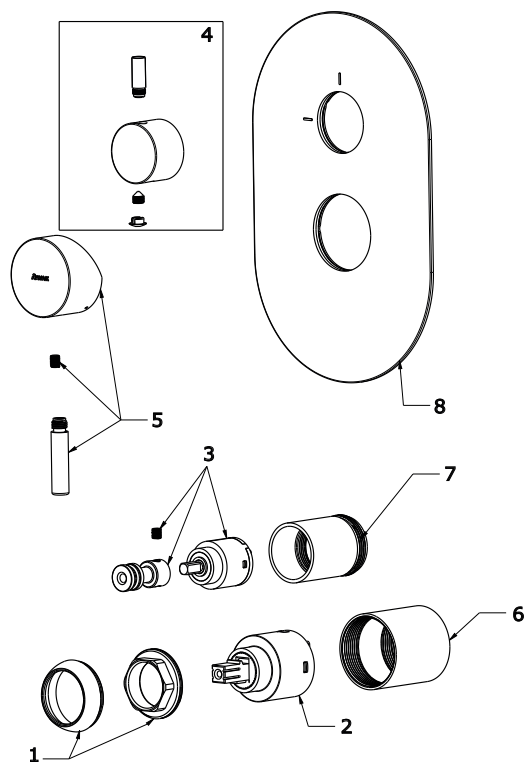

ESPIRIT

RAVAK[®]

ES 065.20BLM.O2.RB07E Pod. 2-cest. bez těl., black matt

Obj. č. (SIČ): X070288

Č.	Obj. č. (SIČ)	Náhradní díl	Cena bez DPH	Cena s DPH
1	X07P914	Krytka matice kartuše černá mat	159,50	193
2	X07P827	Kartuše	247,93	300
3	X07P1057	Přepínač	539,67	653
4	X07P1005	Páka přepínače černá mat	599,17	725
5	X07P995	Páka černá mat	765,29	926
6	X07P879	Krycí válec kartuše černá mat	344,63	417
7	X07P899	Krycí válec přepínače černá mat	364,46	441
8	X07P844	Krycí deska černá mat	3 390,91	4 103