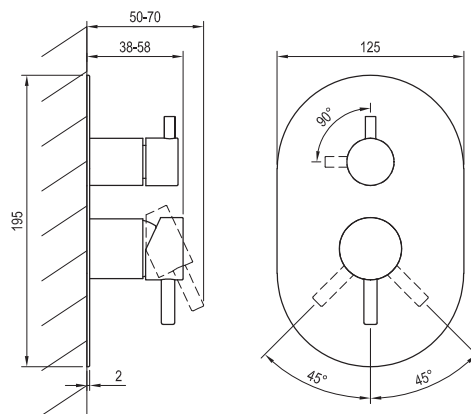

ESPIRIT

RAVAK[®]

ES 065.20BLM.O2.RB07E Pod. 2-cest. bez těl., black matt

Obj. č. (SIČ): X070288

Č.	Obj. č. (SIČ)	Náhradní díl	Cena bez DPH	Cena s DPH
1	X07P914	Krytka matice kartuše černá mat	159,50	193
2	X07P827	Kartuše	247,93	300
3	X07P1057	Přepínač	539,67	653
4	X07P1005	Páka přepínače černá mat	599,17	725
5	X07P995	Páka černá mat	765,29	926
6	X07P879	Krycí válec kartuše černá mat	344,63	417
7	X07P899	Krycí válec přepínače černá mat	364,46	441
8	X07P844	Krycí deska černá mat	3 390,91	4 103