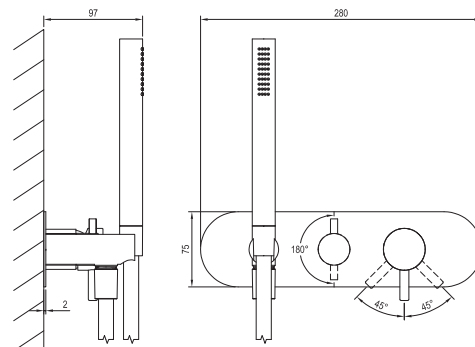

# ESPIRIT

**RAVAK®**

ES 065.20BLM.O2.RB07D.+S Pod. 2-c. bez t., set., black matt

Obj. č. (SIČ): X070287

Č.	Obj. č. (SIČ)	Náhradní díl	Cena bez DPH	Cena s DPH
1	X07P914	Krytka matice kartuše černá mat	159,50	193
2	X07P827	Kartuše	247,93	300
3	X07P1068	Přepínač	1 589,26	1 923
4	X07P670	Ruční sprcha černá mat	2 057,85	2 490
5	X07P1084	Sprchová hadice černá mat 150 cm	929,75	1 125
6	X07P1005	Páka přepínače černá mat	599,17	725
7	X07P995	Páka černá mat	765,29	926
8	X07P889	Krycí válec přepínače černá mat	636,36	770
9	X07P879	Krycí válec kartuše černá mat	344,63	417
10	X07P839	Krycí deska černá mat	3 706,61	4 485
11	X07P1080	Sada na připojení sprchy černá mat	1 757,02	2 126