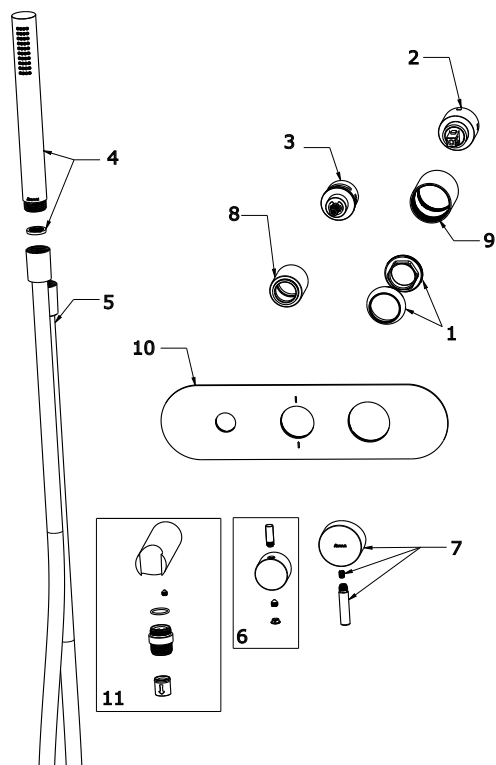

# ESPIRIT

**RAVAK®**

ES 065.20BLM.O2.RB07D.+S Pod. 2-c. bez t., set., black matt

Obj. č. (SIČ): X070287

Č.	Obj. č. (SIČ)	Náhradní díl	Cena bez DPH	Cena s DPH
1	X07P914	Krytka matice kartuše černá mat	159,50	193
2	X07P827	Kartuše	247,93	300
3	X07P1068	Přepínač	1 589,26	1 923
4	X07P670	Ruční sprcha černá mat	2 057,85	2 490
5	X07P1084	Sprchová hadice černá mat 150 cm	929,75	1 125
6	X07P1005	Páka přepínače černá mat	599,17	725
7	X07P995	Páka černá mat	765,29	926
8	X07P889	Krycí válec přepínače černá mat	636,36	770
9	X07P879	Krycí válec kartuše černá mat	344,63	417
10	X07P839	Krycí deska černá mat	3 706,61	4 485
11	X07P1080	Sada na připojení sprchy černá mat	1 757,02	2 126