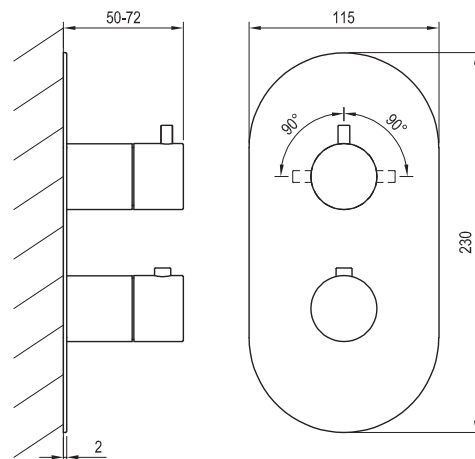

ESPIRIT

RAVAK[®]

ES 063.20BLM.O2.RB07C Termo pod. 2-cest. bez t., black matt

Obj. č. (SIČ): X070286

Č.	Obj. č. (SIČ)	Náhradní díl	Cena bez DPH	Cena s DPH
1	X07P1051	Přepínač	1 589,26	1 923
2	X07P985	Páka kartuše černá mat	1 213,22	1 468
3	X07P1010	Páka přepínače černá mat	813,22	984
4	X07P894	Krycí válec přepínače černá mat	728,10	881
5	X07P904	Krycí válec kartuše černá mat	600,83	727
6	X07P849	Krycí deska chrom	3 385,12	4 096