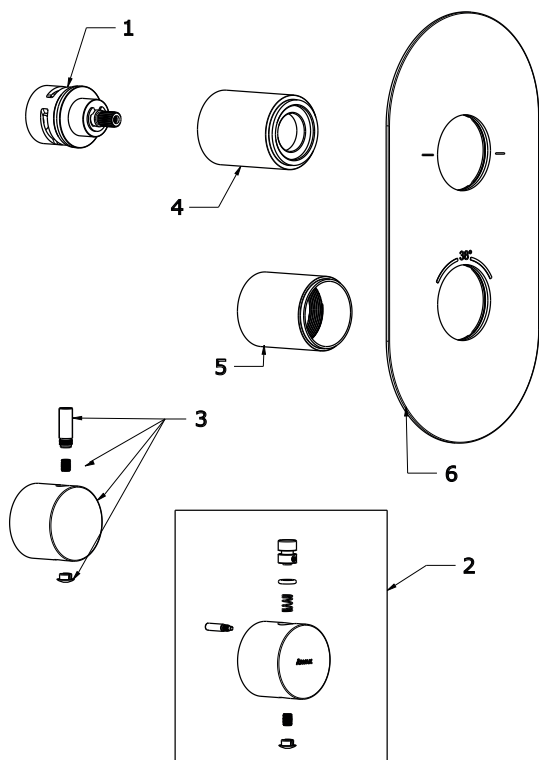

ESPIRIT

RAVAK[®]

ES 063.20BLM.O2.RB07C Termo pod. 2-cest. bez t., black matt

Obj. č. (SIČ): X070286

Č.	Obj. č. (SIČ)	Náhradní díl	Cena bez DPH	Cena s DPH
1	X07P1051	Přepínač	1 589,26	1 923
2	X07P985	Páka kartuše černá mat	1 213,22	1 468
3	X07P1010	Páka přepínače černá mat	813,22	984
4	X07P894	Krycí válec přepínače černá mat	728,10	881
5	X07P904	Krycí válec kartuše černá mat	600,83	727
6	X07P849	Krycí deska chrom	3 385,12	4 096