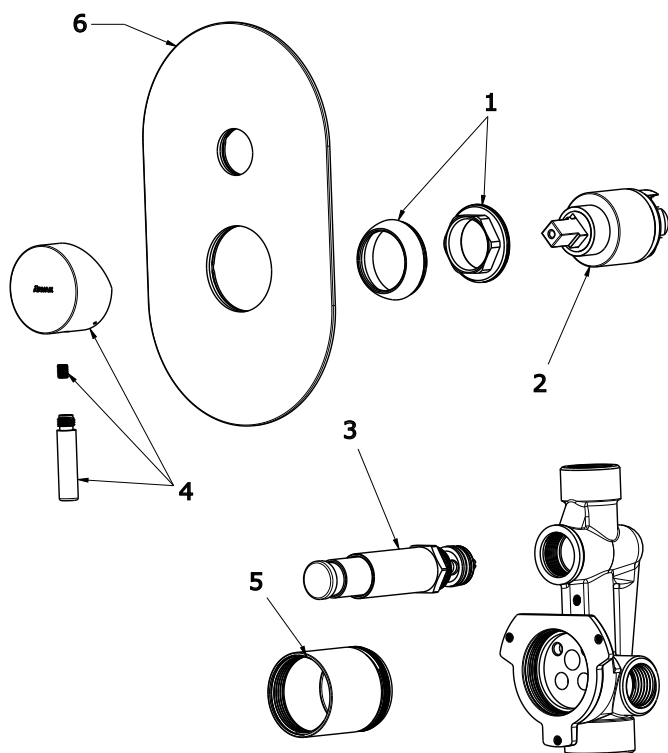

# ESPIRIT

**RAVAK**<sup>®</sup>

ES 061.20BLM.O2 Pod. auto. 2-cestná s tělesem, black matt

Obj. č. (SIČ): X070284

Č.	Obj. č. (SIČ)	Náhradní díl	Cena bez DPH	Cena s DPH
1	X07P914	Krytka matice kartuše černá mat	159,50	193
2	X07P828	Kartuše	247,93	300
3	X07P1062	Přepínač černá mat	932,23	1128
4	X07P995	Páka černá mat	765,29	926
5	X07P884	Krycí válec kartuše černá mat	371,90	450
6	X07P864	Krycí deska černá mat	3 133,88	3 792