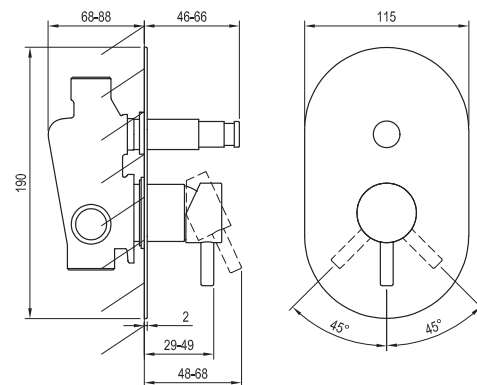

# ESPIRIT

**RAVAK**<sup>®</sup>

ES 061.20BLM.O2 Pod. auto. 2-cestná s tělesem, black matt

Obj. č. (SIČ): X070284

Č.	Obj. č. (SIČ)	Náhradní díl	Cena bez DPH	Cena s DPH
1	X07P914	Krytka matice kartuše černá mat	159,50	193
2	X07P828	Kartuše	247,93	300
3	X07P1062	Přepínač černá mat	932,23	1128
4	X07P995	Páka černá mat	765,29	926
5	X07P884	Krycí válec kartuše černá mat	371,90	450
6	X07P864	Krycí deska černá mat	3 133,88	3 792