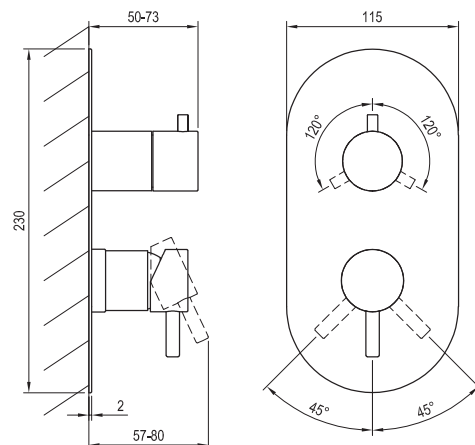

ESPIRIT

RAVAK[®]

ES 068.20BLM.O3.RB07F Pod. 3-cest. bez těl., black matt

Obj. č. (SIČ): X070283

Č.	Obj. č. (SIČ)	Náhradní díl	Cena bez DPH	Cena s DPH
1	X07P914	Krytka matice kartuše černá mat	159,50	193
2	X07P827	Kartuše	247,93	300
3	X07P1069	Přepínač	1 589,26	1 923
4	X07P995	Páka černá mat	765,29	926
5	X07P1010	Páka přepínače černá mat	813,22	984
6	X07P894	Krycí válec přepínače černá mat	728,10	881
7	X07P879	Krycí válec kartuše černá mat	344,63	417
8	X07P859	Krycí deska černá mat	3 498,35	4 233