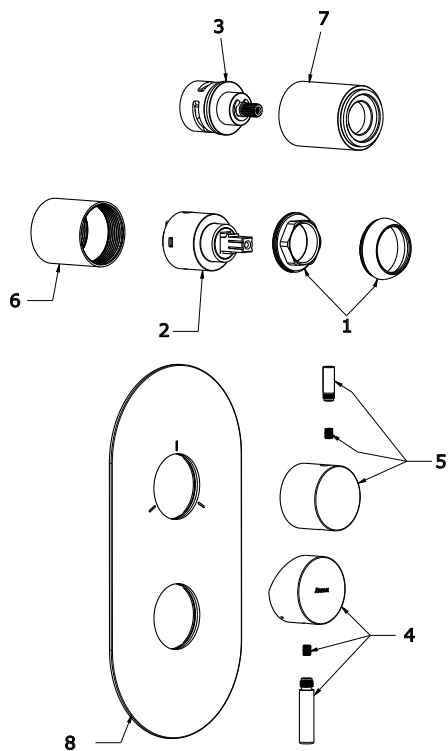

ESPIRIT

RAVAK[®]

ES 068.20BLM.O3.RB07F Pod. 3-cest. bez těl., black matt

Obj. č. (SIČ): X070283

Č.	Obj. č. (SIČ)	Náhradní díl	Cena bez DPH	Cena s DPH
1	X07P914	Krytka matice kartuše černá mat	159,50	193
2	X07P827	Kartuše	247,93	300
3	X07P1069	Přepínač	1 589,26	1 923
4	X07P995	Páka černá mat	765,29	926
5	X07P1010	Páka přepínače černá mat	813,22	984
6	X07P894	Krycí válec přepínače černá mat	728,10	881
7	X07P879	Krycí válec kartuše černá mat	344,63	417
8	X07P859	Krycí deska černá mat	3 498,35	4 233