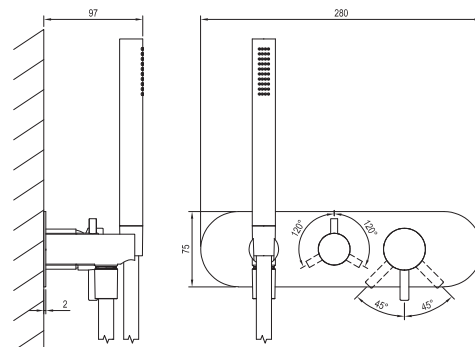

# ESPIRIT

**RAVAK**<sup>®</sup>

ES 068.20BLM.O3.RB07D.+S Pod. 3-c. bez t., se s., black matt

Obj. č. (SIČ): X070282

Č.	Obj. č. (SIČ)	Náhradní díl	Cena bez DPH	Cena s DPH
1	X07P914	Krytka matice kartuše černá mat	159,50	193
2	X07P827	Kartuše	247,93	300
3	X07P1069	Přepínač	1 589,26	1 923
4	X07P670	Ruční sprcha černá mat	2 057,85	2 490
5	X07P1084	Sprchová hadice černá mat 150 cm	929,75	1 125
6	X07P1005	Páka přepínače černá mat	599,17	725
7	X07P1005	Páka přepínače černá mat	599,17	725
8	X07P889	Krycí válec přepínače černá mat	636,36	770
9	X07P879	Krycí válec kartuše černá mat	344,63	417
10	X07P834	Krycí deska černá mat	3 704,13	4 482
11	X07P1080	Sada na připojení sprchy černá mat	1 757,02	2 126