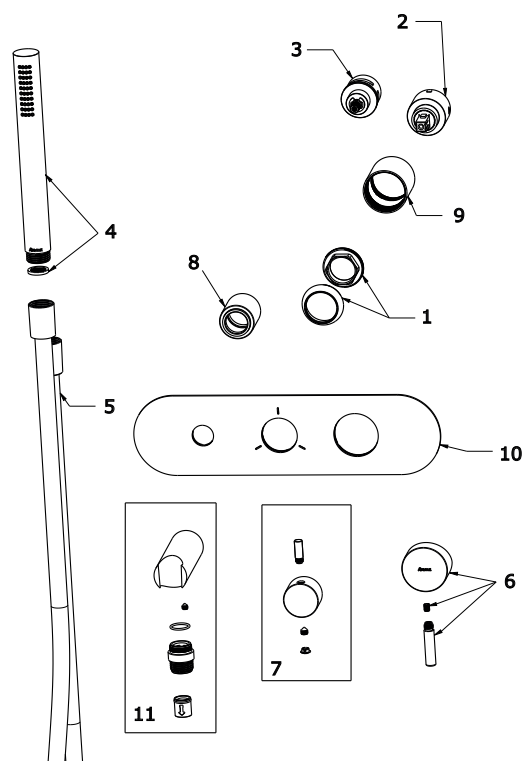

# ESPIRIT

**RAVAK**<sup>®</sup>

ES 068.20BLM.O3.RB07D.+S Pod. 3-c. bez t., se s., black matt

Obj. č. (SIČ): X070282

Č.	Obj. č. (SIČ)	Náhradní díl	Cena bez DPH	Cena s DPH
1	X07P914	Krytka matice kartuše černá mat	159,50	193
2	X07P827	Kartuše	247,93	300
3	X07P1069	Přepínač	1 589,26	1 923
4	X07P670	Ruční sprcha černá mat	2 057,85	2 490
5	X07P1084	Sprchová hadice černá mat 150 cm	929,75	1 125
6	X07P1005	Páka přepínače černá mat	599,17	725
7	X07P1005	Páka přepínače černá mat	599,17	725
8	X07P889	Krycí válec přepínače černá mat	636,36	770
9	X07P879	Krycí válec kartuše černá mat	344,63	417
10	X07P834	Krycí deska černá mat	3 704,13	4 482
11	X07P1080	Sada na připojení sprchy černá mat	1 757,02	2 126